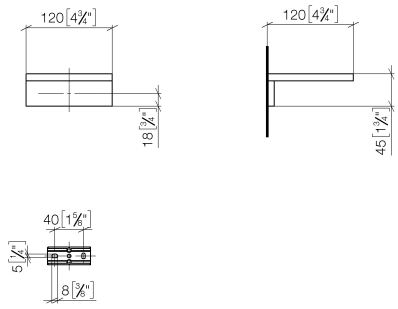

Soap dish wall model - Dark Chrome

MEM

83 410 780

- width 120mm
- height 45 mm
- 120mm projection

Fits: MEM, CYO

	Dark Chrome	83 410 780-19
	Chrome	83 410 780-00
	Brushed Platinum	83 410 780-06
	Platinum	83 410 780-08
	Brushed Durabronze (23kt Gold)	83 410 780-28
	Brushed Champagne (22kt Gold)	83 410 780-46
	Champagne (22kt Gold)	83 410 780-47
	Brushed Dark Platinum	83 410 780-99

83 410 780

mm [inches]

83 410 780

Parts for other
finishes can be found
here: [Chrome](#)