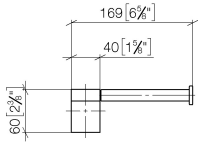

83 500 670

- width 166mm
- height 60 mm
- 73mm projection

	Matte Black	83 500 670-33
	Chrome	83 500 670-00
	Brushed Platinum	83 500 670-06
	Dark Chrome	83 500 670-19
	Brushed Chrome	83 500 670-93

83 500 670

mm [inches]

83 500 670

Parts for other  
finishes can be found  
here: [Chrome](#)