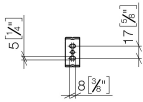

83 500 670

- width 166mm
- height 60 mm
- 73mm projection

	Matte Black	83 500 670-33
	Chrome	83 500 670-00
	Brushed Platinum	83 500 670-06
	Dark Chrome	83 500 670-19
	Brushed Chrome	83 500 670-93

83 500 670

mm [inches]

83 500 670

Parts for other  
finishes can be found  
here: [Chrome](#)