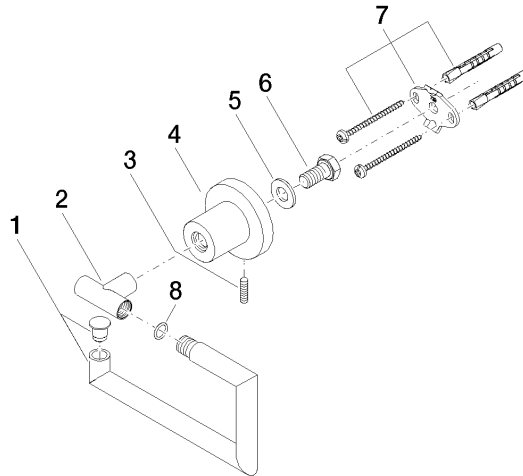

83 500 892

- width 152mm
- height 100 mm
- rosette Ø 55 mm
- 72mm projection

	Brushed Durabronss (23kt Gold)	83 500 892-28
	Chrome	83 500 892-00
	Brushed Platinum	83 500 892-06
	Platinum	83 500 892-08
	Dark Chrome	83 500 892-19
	Matte Black	83 500 892-33
	Brushed Champagne (22kt Gold)	83 500 892-46
	Champagne (22kt Gold)	83 500 892-47
	Brushed Chrome	83 500 892-93
	Brushed Dark Platinum	83 500 892-99

83 500 892

mm [inches]

83 500 892

Parts for other finishes can be found here: [Chrome](#)

Spare parts list

No.	Item Number	Name	Quantity used	Delivery time
1	90 28 22 640 00-28	holder	1	20
2	05 17 89 552 00-28	holder	1	20
3	04 31 11 113 00 90	pin	1	2
4	08 17 89 505-28	holder	1	20
5	09 30 11 046 90	disc	1	2
6	09 30 30 071 90	screw	1	2
7	05 17 20 739 00 90	fixing set	1	2
8	09 14 10 042 90	seal	1	2