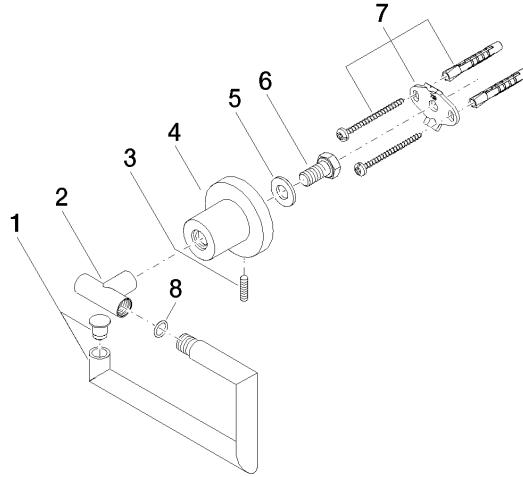

83 500 892

- width 152mm
- height 100 mm
- rosette Ø 55 mm
- 72mm projection

	Brushed Chrome	83 500 892-93
	Chrome	83 500 892-00
	Brushed Platinum	83 500 892-06
	Platinum	83 500 892-08
	Dark Chrome	83 500 892-19
	Brushed Durabronze (23kt Gold)	83 500 892-28
	Matte Black	83 500 892-33
	Brushed Champagne (22kt Gold)	83 500 892-46
	Champagne (22kt Gold)	83 500 892-47
	Brushed Dark Platinum	83 500 892-99

83 500 892

mm [inches]

83 500 892

Parts for other finishes can be found here: [Chrome](#)

Spare parts list

No.	Item Number	Name	Quantity used	Delivery time
1	90 28 22 640 00-93	holder	1	20
2	05 17 89 552 00-93	holder	1	20
3	04 31 11 113 00 90	pin	1	2
4	08 17 89 505-93	holder	1	20
5	09 30 11 046 90	disc	1	2
6	09 30 30 071 90	screw	1	2
7	05 17 20 739 00 90	fixing set	1	2
8	09 14 10 042 90	seal	1	2