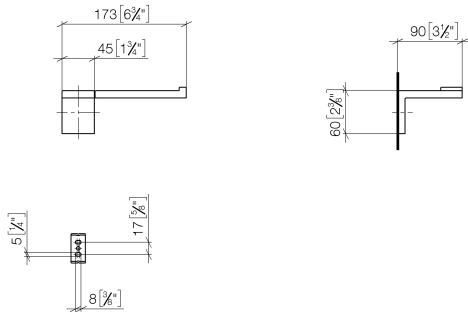

83 500 980

- width 175mm
- height 60 mm
- 90mm projection

83 500 980

mm [inches]

83 500 980

### Spare parts list

No.	Item Number	Name	Quantity used	Delivery time
2	08 17 98 500-00	holder	1.00	10
4	09 31 11 204 90	pin	1.00	2
5	09 31 11 203 90	pin	1.00	2
6	08 17 98 554-00	holder	1.00	10
3	04 31 11 113 00 90	pin	1.00	2
1	05 17 20 736 00 90	fixing set	1.00	2
8	09 31 11 059 90	pin	1.00	2
7	90 31 11 030 00 90	pin	1.00	2