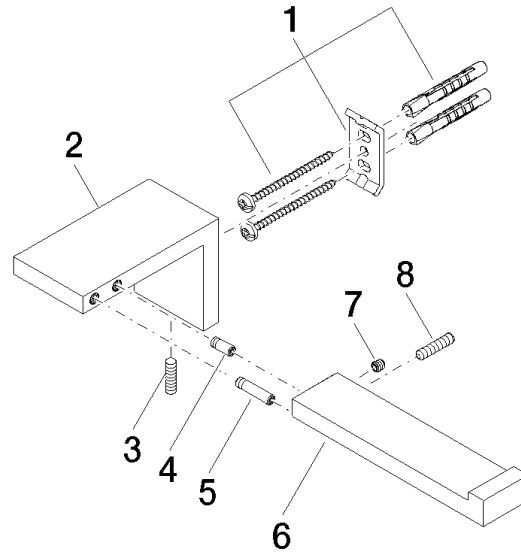

83 500 980

- width 175mm
- height 60 mm
- 90mm projection

83 500 980

mm [inches]

83 500 980

### Spare parts list

No.	Item Number	Name	Quantity used	Delivery time
2	08 17 98 500-00	holder	1.00	10
4	09 31 11 204 90	pin	1.00	2
5	09 31 11 203 90	pin	1.00	2
6	08 17 98 554-00	holder	1.00	10
3	04 31 11 113 00 90	pin	1.00	2
1	05 17 20 736 00 90	fixing set	1.00	2
8	09 31 11 059 90	pin	1.00	2
7	90 31 11 030 00 90	pin	1.00	2