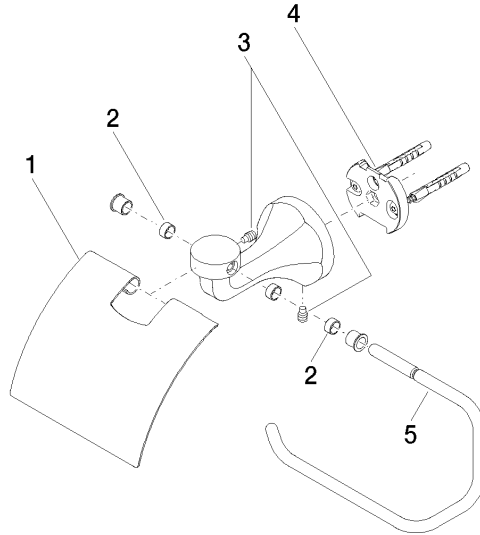

83 510 361

- width 145mm
- height 90 mm
- 150mm projection

	Brushed Platinum	83 510 361-06
	Chrome	83 510 361-00
	Platinum	83 510 361-08
	Durabress (23kt Gold)	83 510 361-09
	Brushed Durabress (23kt Gold)	83 510 361-28
	Brushed Dark Platinum	83 510 361-99

83 510 361

mm [inches]

83 510 361

Parts for other finishes can be found here: [Chrome](#)

Spare parts list

No.	Item Number	Name	Quantity used	Delivery time
1	08 11 02 508-06	lid	1	10
2	08 18 40 505 90	sleeve	2	2
3	04 31 11 140 00 90	pin	2	2
4	05 17 97 507 00 90	fixing set	1	2
5	08 18 70 501-06	bow	1	10