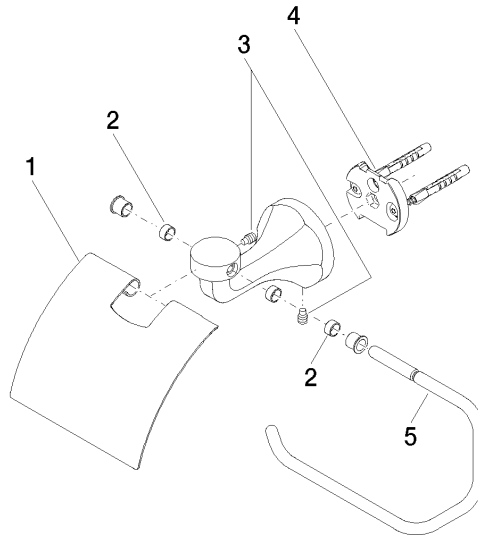

83 510 361

- width 145mm
- height 90 mm
- 150mm projection

	Platinum	83 510 361-08
	Chrome	83 510 361-00
	Brushed Platinum	83 510 361-06
	Durabass (23kt Gold)	83 510 361-09
	Brushed Durabass (23kt Gold)	83 510 361-28
	Brushed Dark Platinum	83 510 361-99

83 510 361

mm [inches]

83 510 361

Parts for other finishes can be found here: [Chrome](#)

### Spare parts list

No.	Item Number	Name	Quantity used	Delivery time
1	08 11 02 508-08	lid	1	40
2	08 18 40 505 90	sleeve	2	2
3	04 31 11 140 00 90	pin	2	2
4	05 17 97 507 00 90	fixing set	1	2
5	08 18 70 501-08	bow	1	40