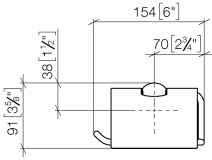

83 510 361

- width 145mm
- height 90 mm
- 150mm projection

	Platinum	83 510 361-08
	Chrome	83 510 361-00
	Brushed Platinum	83 510 361-06
	Durabass (23kt Gold)	83 510 361-09
	Brushed Durabass (23kt Gold)	83 510 361-28
	Brushed Dark Platinum	83 510 361-99

83 510 361

mm [inches]

83 510 361

Parts for other finishes can be found here: [Chrome](#)

### Spare parts list

No.	Item Number	Name	Quantity used	Delivery time
1	08 11 02 508-08	lid	1	40
2	08 18 40 505 90	sleeve	2	2
3	04 31 11 140 00 90	pin	2	2
4	05 17 97 507 00 90	fixing set	1	2
5	08 18 70 501-08	bow	1	40