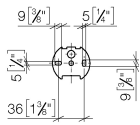

83 510 361

- width 145mm
- height 90 mm
- 150mm projection

	Platinum	83 510 361-08
	Chrome	83 510 361-00
	Brushed Platinum	83 510 361-06
	Durabass (23kt Gold)	83 510 361-09
	Brushed Durabass (23kt Gold)	83 510 361-28
	Brushed Dark Platinum	83 510 361-99

83 510 361

mm [inches]

83 510 361

Parts for other finishes can be found here: [Chrome](#)

### Spare parts list

No.	Item Number	Name	Quantity used	Delivery time
1	08 11 02 508-08	lid	1	40
2	08 18 40 505 90	sleeve	2	2
3	04 31 11 140 00 90	pin	2	2
4	05 17 97 507 00 90	fixing set	1	2
5	08 18 70 501-08	bow	1	40