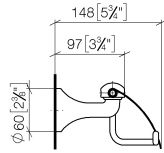

83 510 361

- width 145mm
- height 90 mm
- 150mm projection

	Platinum	83 510 361-08
	Chrome	83 510 361-00
	Brushed Platinum	83 510 361-06
	Durabass (23kt Gold)	83 510 361-09
	Brushed Durabass (23kt Gold)	83 510 361-28
	Brushed Dark Platinum	83 510 361-99

83 510 361

mm [inches]

83 510 361

Parts for other finishes can be found here: [Chrome](#)

### Spare parts list

No.	Item Number	Name	Quantity used	Delivery time
1	08 11 02 508-08	lid	1	40
2	08 18 40 505 90	sleeve	2	2
3	04 31 11 140 00 90	pin	2	2
4	05 17 97 507 00 90	fixing set	1	2
5	08 18 70 501-08	bow	1	40