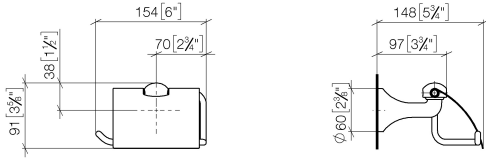

83 510 361

- width 145mm
- height 90 mm
- 150mm projection

	Durabross (23kt Gold)	83 510 361-09
	Chrome	83 510 361-00
	Brushed Platinum	83 510 361-06
	Platinum	83 510 361-08
	Brushed Durabross (23kt Gold)	83 510 361-28
	Brushed Dark Platinum	83 510 361-99

83 510 361

mm [inches]

83 510 361

Parts for other finishes can be found here: [Chrome](#)

Spare parts list

No.	Item Number	Name	Quantity used	Delivery time
1	08 11 02 508-09	lid	1	40
2	08 18 40 505 90	sleeve	2	2
3	04 31 11 140 00 90	pin	2	2
4	05 17 97 507 00 90	fixing set	1	2
5	08 18 70 501-09	bow	1	40