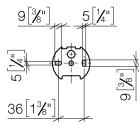

83 510 361

- width 145mm
- height 90 mm
- 150mm projection

	Durabross (23kt Gold)	83 510 361-09
	Chrome	83 510 361-00
	Brushed Platinum	83 510 361-06
	Platinum	83 510 361-08
	Brushed Durabross (23kt Gold)	83 510 361-28
	Brushed Dark Platinum	83 510 361-99

83 510 361

mm [inches]

83 510 361

Parts for other finishes can be found here: [Chrome](#)

Spare parts list

No.	Item Number	Name	Quantity used	Delivery time
1	08 11 02 508-09	lid	1	40
2	08 18 40 505 90	sleeve	2	2
3	04 31 11 140 00 90	pin	2	2
4	05 17 97 507 00 90	fixing set	1	2
5	08 18 70 501-09	bow	1	40