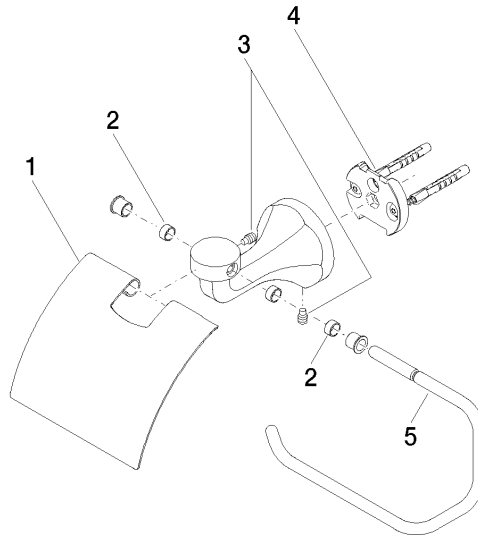

83 510 361

- width 145mm
- height 90 mm
- 150mm projection

	Durabross (23kt Gold)	83 510 361-09
	Chrome	83 510 361-00
	Brushed Platinum	83 510 361-06
	Platinum	83 510 361-08
	Brushed Durabross (23kt Gold)	83 510 361-28
	Brushed Dark Platinum	83 510 361-99

83 510 361

mm [inches]

83 510 361

Parts for other finishes can be found here: [Chrome](#)

Spare parts list

No.	Item Number	Name	Quantity used	Delivery time
1	08 11 02 508-09	lid	1	40
2	08 18 40 505 90	sleeve	2	2
3	04 31 11 140 00 90	pin	2	2
4	05 17 97 507 00 90	fixing set	1	2
5	08 18 70 501-09	bow	1	40