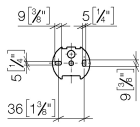

83 510 361

- width 145mm
- height 90 mm
- 150mm projection

	Brushed Durabross (23kt Gold)	83 510 361-28
	Chrome	83 510 361-00
	Brushed Platinum	83 510 361-06
	Platinum	83 510 361-08
	Durabross (23kt Gold)	83 510 361-09
	Brushed Dark Platinum	83 510 361-99

83 510 361

mm [inches]

83 510 361

Parts for other finishes can be found here: [Chrome](#)

### Spare parts list

No.	Item Number	Name	Quantity used	Delivery time
1	08 11 02 508-28	lid	1	20
2	08 18 40 505 90	sleeve	2	2
3	04 31 11 140 00 90	pin	2	2
4	05 17 97 507 00 90	fixing set	1	2
5	08 18 70 501-28	bow	1	-