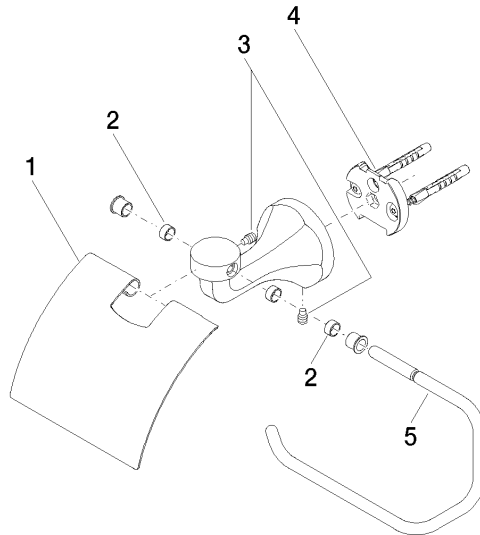

83 510 361

- width 145mm
- height 90 mm
- 150mm projection

	Brushed Dark Platinum	83 510 361-99
	Chrome	83 510 361-00
	Brushed Platinum	83 510 361-06
	Platinum	83 510 361-08
	Durabass (23kt Gold)	83 510 361-09
	Brushed Durabass (23kt Gold)	83 510 361-28

83 510 361

mm [inches]

83 510 361

Parts for other finishes can be found here: [Chrome](#)

### Spare parts list

No.	Item Number	Name	Quantity used	Delivery time
1	08 11 02 508-99	lid	1	30
2	08 18 40 505 90	sleeve	2	2
3	04 31 11 140 00 90	pin	2	2
4	05 17 97 507 00 90	fixing set	1	2
5	08 18 70 501-99	bow	1	-