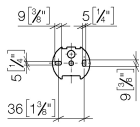

83 510 361

- width 145mm
- height 90 mm
- 150mm projection

	Brushed Dark Platinum	83 510 361-99
	Chrome	83 510 361-00
	Brushed Platinum	83 510 361-06
	Platinum	83 510 361-08
	Durabass (23kt Gold)	83 510 361-09
	Brushed Durabass (23kt Gold)	83 510 361-28

83 510 361

mm [inches]

83 510 361

Parts for other finishes can be found here: [Chrome](#)

### Spare parts list

No.	Item Number	Name	Quantity used	Delivery time
1	08 11 02 508-99	lid	1	30
2	08 18 40 505 90	sleeve	2	2
3	04 31 11 140 00 90	pin	2	2
4	05 17 97 507 00 90	fixing set	1	2
5	08 18 70 501-99	bow	1	-