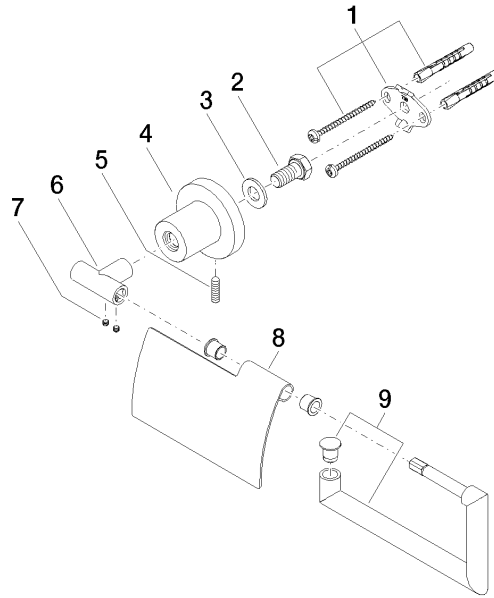

83 510 892

- width 152mm
- height 100 mm
- rosette Ø 55 mm
- 77mm projection

|  |                                     |               |
|--|-------------------------------------|---------------|
|   | Brushed Platinum                    | 83 510 892-06 |
|   | Chrome                              | 83 510 892-00 |
|   | Platinum                            | 83 510 892-08 |
|   | Dark Chrome                         | 83 510 892-19 |
|   | Brushed Durabrass<br>(23kt Gold)    | 83 510 892-28 |
|   | Matte Black                         | 83 510 892-33 |
|   | Brushed<br>Champagne (22kt<br>Gold) | 83 510 892-46 |
|   | Champagne (22kt<br>Gold)            | 83 510 892-47 |
|   | Brushed Chrome                      | 83 510 892-93 |
|  | Brushed Dark<br>Platinum            | 83 510 892-99 |

83 510 892

mm [inches]

83 510 892

Parts for other finishes can be found here: [Chrome](#)

### Spare parts list

| No. | Item Number        | Name       | Quantity used | Delivery time |
|-----|--------------------|------------|---------------|---------------|
| 1   | 05 17 20 739 00 90 | fixing set | 1             | 2             |
| 2   | 09 30 30 071 90    | screw      | 1             | 2             |
| 3   | 09 30 11 046 90    | disc       | 1             | 2             |
| 4   | 08 17 89 505-06    | holder     | 1             | 10            |
| 5   | 04 31 11 113 00 90 | pin        | 1             | 2             |
| 6   | 05 17 89 553 00-06 | holder     | 1             | 10            |
| 7   | 90 31 11 038 00 90 | pin        | 2             | 2             |
| 8   | 08 11 02 514-06    | lid        | 1             | 10            |
| 9   | 90 28 22 641 00-06 | holder     | 1             | 10            |