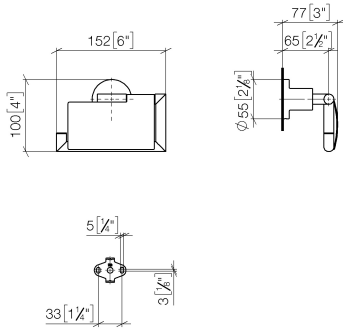

83 510 892

- width 152mm
- height 100 mm
- rosette Ø 55 mm
- 77mm projection

|  |                                     |               |
|--|-------------------------------------|---------------|
|   | Brushed Platinum                    | 83 510 892-06 |
|   | Chrome                              | 83 510 892-00 |
|   | Platinum                            | 83 510 892-08 |
|   | Dark Chrome                         | 83 510 892-19 |
|   | Brushed Durabrass<br>(23kt Gold)    | 83 510 892-28 |
|   | Matte Black                         | 83 510 892-33 |
|   | Brushed<br>Champagne (22kt<br>Gold) | 83 510 892-46 |
|   | Champagne (22kt<br>Gold)            | 83 510 892-47 |
|   | Brushed Chrome                      | 83 510 892-93 |
|  | Brushed Dark<br>Platinum            | 83 510 892-99 |

83 510 892

mm [inches]

83 510 892

Parts for other finishes can be found here: [Chrome](#)

### Spare parts list

| No. | Item Number        | Name       | Quantity used | Delivery time |
|-----|--------------------|------------|---------------|---------------|
| 1   | 05 17 20 739 00 90 | fixing set | 1             | 2             |
| 2   | 09 30 30 071 90    | screw      | 1             | 2             |
| 3   | 09 30 11 046 90    | disc       | 1             | 2             |
| 4   | 08 17 89 505-06    | holder     | 1             | 10            |
| 5   | 04 31 11 113 00 90 | pin        | 1             | 2             |
| 6   | 05 17 89 553 00-06 | holder     | 1             | 10            |
| 7   | 90 31 11 038 00 90 | pin        | 2             | 2             |
| 8   | 08 11 02 514-06    | lid        | 1             | 10            |
| 9   | 90 28 22 641 00-06 | holder     | 1             | 10            |