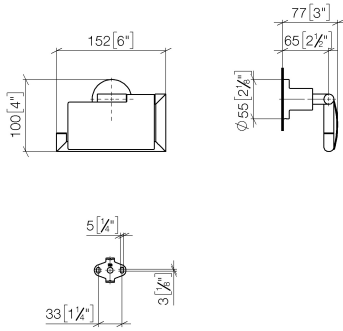

83 510 892

- width 152mm
- height 100 mm
- rosette Ø 55 mm
- 77mm projection

	Platinum	83 510 892-08
	Chrome	83 510 892-00
	Brushed Platinum	83 510 892-06
	Dark Chrome	83 510 892-19
	Brushed Durabronze (23kt Gold)	83 510 892-28
	Matte Black	83 510 892-33
	Brushed Champagne (22kt Gold)	83 510 892-46
	Champagne (22kt Gold)	83 510 892-47
	Brushed Chrome	83 510 892-93
	Brushed Dark Platinum	83 510 892-99

83 510 892

mm [inches]

83 510 892

Parts for other finishes can be found here: [Chrome](#)

Spare parts list

No.	Item Number	Name	Quantity used	Delivery time
1	05 17 20 739 00 90	fixing set	1	2
2	09 30 30 071 90	screw	1	2
3	09 30 11 046 90	disc	1	2
4	08 17 89 505-08	holder	1	40
5	04 31 11 113 00 90	pin	1	2
6	05 17 89 553 00-08	holder	1	40
7	90 31 11 038 00 90	pin	2	2
8	08 11 02 514-08	lid	1	40
9	90 28 22 641 00-08	holder	1	40