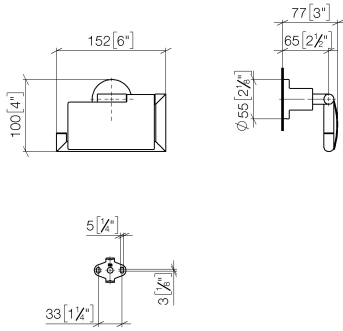

83 510 892

- width 152mm
- height 100 mm
- rosette Ø 55 mm
- 77mm projection

	Dark Chrome	83 510 892-19
	Chrome	83 510 892-00
	Brushed Platinum	83 510 892-06
	Platinum	83 510 892-08
	Brushed Durabronze (23kt Gold)	83 510 892-28
	Matte Black	83 510 892-33
	Brushed Champagne (22kt Gold)	83 510 892-46
	Champagne (22kt Gold)	83 510 892-47
	Brushed Chrome	83 510 892-93
	Brushed Dark Platinum	83 510 892-99

83 510 892

mm [inches]

83 510 892

Parts for other
finishes can be found
here: [Chrome](#)