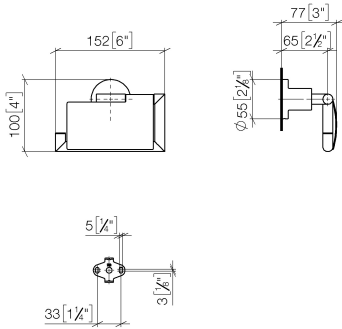

83 510 892

- width 152mm
- height 100 mm
- rosette Ø 55 mm
- 77mm projection

	Brushed Durabross (23kt Gold)	83 510 892-28
	Chrome	83 510 892-00
	Brushed Platinum	83 510 892-06
	Platinum	83 510 892-08
	Dark Chrome	83 510 892-19
	Matte Black	83 510 892-33
	Brushed Champagne (22kt Gold)	83 510 892-46
	Champagne (22kt Gold)	83 510 892-47
	Brushed Chrome	83 510 892-93
	Brushed Dark Platinum	83 510 892-99

83 510 892

mm [inches]

83 510 892

Parts for other finishes can be found here: [Chrome](#)

Spare parts list

No.	Item Number	Name	Quantity used	Delivery time
1	05 17 20 739 00 90	fixing set	1	2
2	09 30 30 071 90	screw	1	2
3	09 30 11 046 90	disc	1	2
4	08 17 89 505-28	holder	1	20
5	04 31 11 113 00 90	pin	1	2
6	05 17 89 553 00-28	holder	1	20
7	90 31 11 038 00 90	pin	2	2
8	08 11 02 514-28	lid	1	20
9	90 28 22 641 00-28	holder	1	20