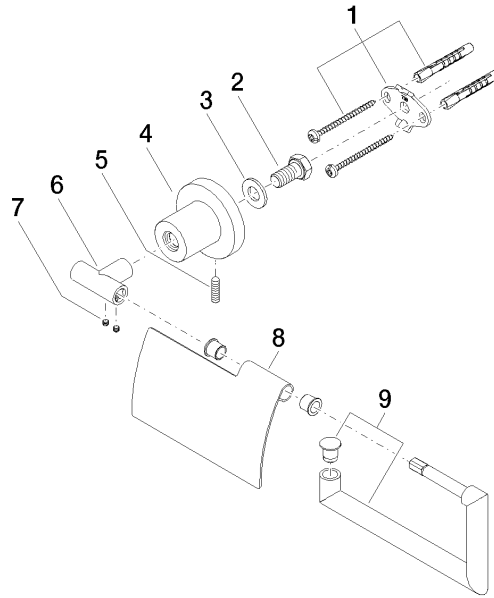

83 510 892

- width 152mm
- height 100 mm
- rosette Ø 55 mm
- 77mm projection

	Champagne (22kt Gold)	83 510 892-47
	Chrome	83 510 892-00
	Brushed Platinum	83 510 892-06
	Platinum	83 510 892-08
	Dark Chrome	83 510 892-19
	Brushed Durabronze (23kt Gold)	83 510 892-28
	Matte Black	83 510 892-33
	Brushed Champagne (22kt Gold)	83 510 892-46
	Brushed Chrome	83 510 892-93
	Brushed Dark Platinum	83 510 892-99

83 510 892

mm [inches]

83 510 892

Parts for other finishes can be found here: [Chrome](#)

### Spare parts list

No.	Item Number	Name	Quantity used	Delivery time
1	05 17 20 739 00 90	fixing set	1	2
2	09 30 30 071 90	screw	1	2
3	09 30 11 046 90	disc	1	2
4	08 17 89 505-47	holder	1	30
5	04 31 11 113 00 90	pin	1	2
6	05 17 89 553 00-47	holder	1	30
7	90 31 11 038 00 90	pin	2	2
8	08 11 02 514-47	lid	1	30
9	90 28 22 641 00-47	holder	1	30