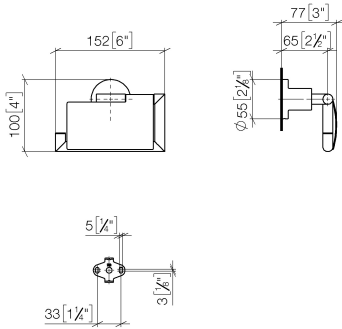

83 510 892

- width 152mm
- height 100 mm
- rosette Ø 55 mm
- 77mm projection

	Champagne (22kt Gold)	83 510 892-47
	Chrome	83 510 892-00
	Brushed Platinum	83 510 892-06
	Platinum	83 510 892-08
	Dark Chrome	83 510 892-19
	Brushed Durabronze (23kt Gold)	83 510 892-28
	Matte Black	83 510 892-33
	Brushed Champagne (22kt Gold)	83 510 892-46
	Brushed Chrome	83 510 892-93
	Brushed Dark Platinum	83 510 892-99

83 510 892

mm [inches]

83 510 892

Parts for other finishes can be found here: [Chrome](#)

### Spare parts list

No.	Item Number	Name	Quantity used	Delivery time
1	05 17 20 739 00 90	fixing set	1	2
2	09 30 30 071 90	screw	1	2
3	09 30 11 046 90	disc	1	2
4	08 17 89 505-47	holder	1	30
5	04 31 11 113 00 90	pin	1	2
6	05 17 89 553 00-47	holder	1	30
7	90 31 11 038 00 90	pin	2	2
8	08 11 02 514-47	lid	1	30
9	90 28 22 641 00-47	holder	1	30