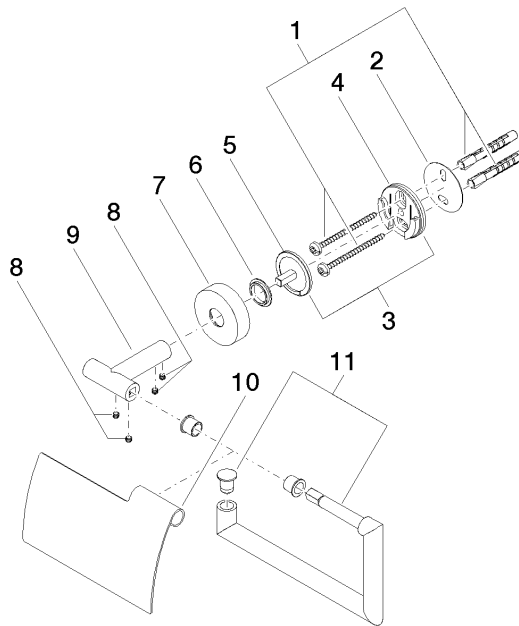

83 510 979

- width 150mm
- height 95 mm
- rosette Ø 40 mm
- 40mm projection

Fits: LISSÉ, META

	Light Gold	83 510 979-26
	Chrome	83 510 979-00
	Brushed Platinum	83 510 979-06
	Dark Chrome	83 510 979-19
	Brushed Light Gold	83 510 979-27
	Matte Black	83 510 979-33
	Brushed Bronze	83 510 979-42
	Brushed Champagne (22kt Gold)	83 510 979-46
	Champagne (22kt Gold)	83 510 979-47
	Brushed Chrome	83 510 979-93
	Brushed Dark Platinum	83 510 979-99

83 510 979

mm [inches]

83 510 979

Parts for other finishes can be found here: [Chrome](#)

### Spare parts list

No.	Item Number	Name	Quantity used	Delivery time
1	05 30 31 025 00 90	fixing set	1	2
2	05 30 11 519 00 90	disc	1	2
3	05 17 97 501 01 90	fixing set	1	2
4	08 17 97 501 07	holder	1	2
5	08 17 97 559 90	holder	1	2
6	08 30 11 516 90	ring	1	2
7	08 27 97 500-26	rosette	1	60
8	90 31 11 038 00 90	pin	4	2
9	05 17 97 562 01-26	holder	1	60
10	08 11 02 514-26	lid	1	60
11	90 28 22 628 00-26	holder	1	30