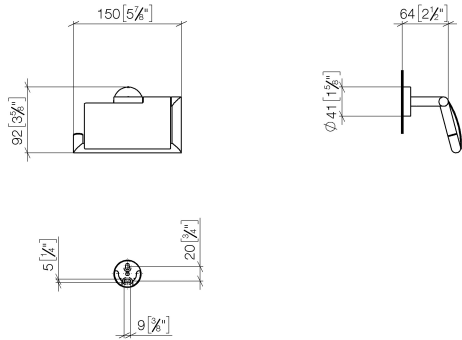

83 510 979

- width 150mm
- height 95 mm
- rosette Ø 40 mm
- 40mm projection

Fits: LISSÉ, META

	Brushed Chrome	83 510 979-93
	Chrome	83 510 979-00
	Brushed Platinum	83 510 979-06
	Dark Chrome	83 510 979-19
	Light Gold	83 510 979-26
	Brushed Light Gold	83 510 979-27
	Matte Black	83 510 979-33
	Brushed Bronze	83 510 979-42
	Brushed Champagne (22kt Gold)	83 510 979-46
	Champagne (22kt Gold)	83 510 979-47
	Brushed Dark Platinum	83 510 979-99

83 510 979

mm [inches]

83 510 979

Parts for other finishes can be found here: [Chrome](#)

### Spare parts list

No.	Item Number	Name	Quantity used	Delivery time
1	05 30 31 025 00 90	fixing set	1	2
2	05 30 11 519 00 90	disc	1	2
3	05 17 97 501 01 90	fixing set	1	2
4	08 17 97 501 07	holder	1	2
5	08 17 97 559 90	holder	1	2
6	08 30 11 516 90	ring	1	2
7	08 27 97 500-93	rosette	1	20
8	90 31 11 038 00 90	pin	4	2
9	05 17 97 562 01-93	holder	1	20
10	08 11 02 514-93	lid	1	20
11	90 28 22 628 00-93	holder	1	20