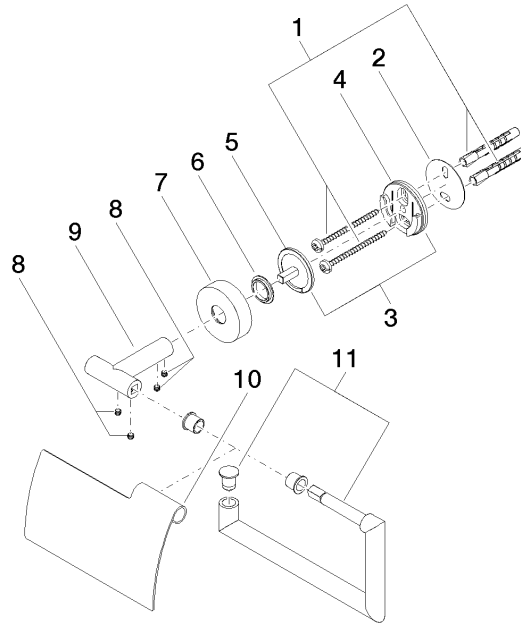

83 510 979

- width 150mm
- height 95 mm
- rosette Ø 40 mm
- 40mm projection

Fits: LISSÉ, META

	Brushed Chrome	83 510 979-93
	Chrome	83 510 979-00
	Brushed Platinum	83 510 979-06
	Dark Chrome	83 510 979-19
	Light Gold	83 510 979-26
	Brushed Light Gold	83 510 979-27
	Matte Black	83 510 979-33
	Brushed Bronze	83 510 979-42
	Brushed Champagne (22kt Gold)	83 510 979-46
	Champagne (22kt Gold)	83 510 979-47
	Brushed Dark Platinum	83 510 979-99

83 510 979

mm [inches]

83 510 979

Parts for other finishes can be found here: [Chrome](#)

### Spare parts list

No.	Item Number	Name	Quantity used	Delivery time
1	05 30 31 025 00 90	fixing set	1	2
2	05 30 11 519 00 90	disc	1	2
3	05 17 97 501 01 90	fixing set	1	2
4	08 17 97 501 07	holder	1	2
5	08 17 97 559 90	holder	1	2
6	08 30 11 516 90	ring	1	2
7	08 27 97 500-93	rosette	1	20
8	90 31 11 038 00 90	pin	4	2
9	05 17 97 562 01-93	holder	1	20
10	08 11 02 514-93	lid	1	20
11	90 28 22 628 00-93	holder	1	20