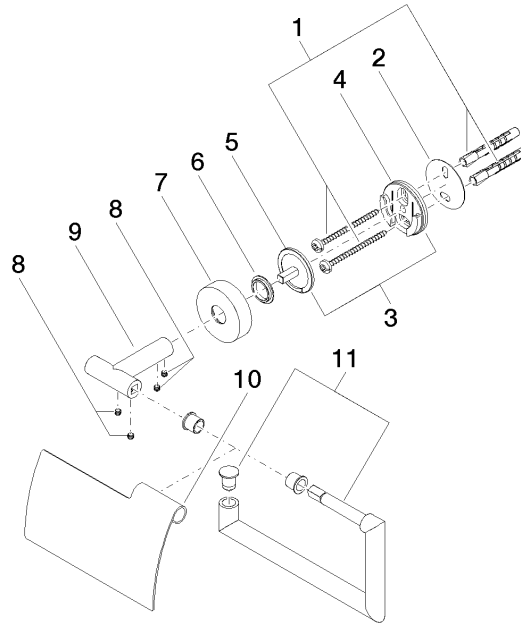

83 510 979

- width 150mm
- height 95 mm
- rosette Ø 40 mm
- 40mm projection

Fits: LISSÉ, META

	Brushed Dark Platinum	83 510 979-99
	Chrome	83 510 979-00
	Brushed Platinum	83 510 979-06
	Dark Chrome	83 510 979-19
	Light Gold	83 510 979-26
	Brushed Light Gold	83 510 979-27
	Matte Black	83 510 979-33
	Brushed Bronze	83 510 979-42
	Brushed Champagne (22kt Gold)	83 510 979-46
	Champagne (22kt Gold)	83 510 979-47
	Brushed Chrome	83 510 979-93

83 510 979

mm [inches]

83 510 979

Parts for other finishes can be found here: [Chrome](#)

Spare parts list

No.	Item Number	Name	Quantity used	Delivery time
1	05 30 31 025 00 90	fixing set	1	2
2	05 30 11 519 00 90	disc	1	2
3	05 17 97 501 01 90	fixing set	1	2
4	08 17 97 501 07	holder	1	2
5	08 17 97 559 90	holder	1	2
6	08 30 11 516 90	ring	1	2
7	08 27 97 500-99	rosette	1	30
8	90 31 11 038 00 90	pin	4	2
9	05 17 97 562 01-99	holder	1	60
10	08 11 02 514-99	lid	1	30
11	90 28 22 628 00-99	holder	1	30