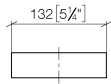

**Reserve tissue holder - Platinum**

MEM

83 590 780

- width 132mm
- height 35 mm
- 116mm projection

Fits: MEM, CYO

	Platinum	83 590 780-08
	Chrome	83 590 780-00
	Brushed Platinum	83 590 780-06
	Dark Chrome	83 590 780-19
	Brushed Durabrass (23kt Gold)	83 590 780-28
	Brushed Champagne (22kt Gold)	83 590 780-46
	Champagne (22kt Gold)	83 590 780-47
	Brushed Dark Platinum	83 590 780-99

83 590 780

mm [inches]

83 590 780

Parts for other  
finishes can be found  
here: [Chrome](#)