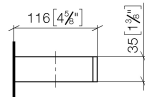

**Reserve tissue holder - Platinum**

MEM

83 590 780

- width 132mm
- height 35 mm
- 116mm projection

Fits: MEM, CYO

	Platinum	83 590 780-08
	Chrome	83 590 780-00
	Brushed Platinum	83 590 780-06
	Dark Chrome	83 590 780-19
	Brushed Durabrass (23kt Gold)	83 590 780-28
	Brushed Champagne (22kt Gold)	83 590 780-46
	Champagne (22kt Gold)	83 590 780-47
	Brushed Dark Platinum	83 590 780-99

83 590 780

mm [inches]

83 590 780

Parts for other  
finishes can be found  
here: [Chrome](#)