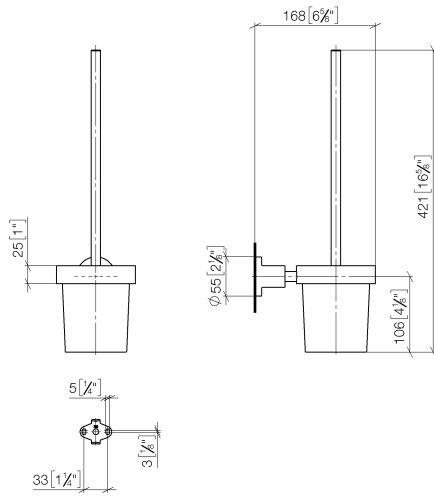

83 900 892

- crystal glass brush holder, matte
- brush, matte black
- width 110mm
- height 415 mm
- 180mm projection

	Brushed Durabross (23kt Gold)	83 900 892-28
	Chrome	83 900 892-00
	Brushed Platinum	83 900 892-06
	Platinum	83 900 892-08
	Dark Chrome	83 900 892-19
	Matte Black	83 900 892-33
	Brushed Champagne (22kt Gold)	83 900 892-46
	Champagne (22kt Gold)	83 900 892-47
	Brushed Chrome	83 900 892-93
	Brushed Dark Platinum	83 900 892-99

83 900 892

mm [inches]

83 900 892

Parts for other finishes can be found here: [Chrome](#)

Spare parts list

No.	Item Number	Name	Quantity used	Delivery time
1	90 20 97 507 00-28	handle	1	20
2	90 18 50 601 00 90	brush	1	2
3	90 90 04 008 00 82	glass	1	2
4	08 17 20 634-28	holder	1	20
5	08 17 20 624-28	holder	1	20
6	04 31 11 113 00 90	pin	1	2
7	08 17 89 505-28	holder	1	20
8	09 30 11 046 90	disc	1	2
9	08 18 50 586 90	screw	1	2
10	09 23 10 026 90	nut	1	2
11	05 17 20 739 00 90	fixing set	1	2