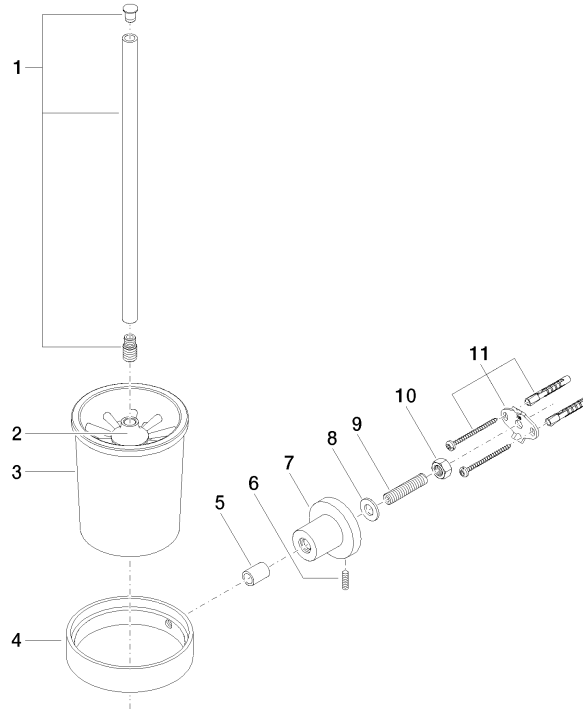

83 900 892

- crystal glass brush holder, matte
- brush, matte black
- width 110mm
- height 415 mm
- 180mm projection

	Brushed Champagne (22kt Gold)	83 900 892-46
	Chrome	83 900 892-00
	Brushed Platinum	83 900 892-06
	Platinum	83 900 892-08
	Dark Chrome	83 900 892-19
	Brushed Durabronze (23kt Gold)	83 900 892-28
	Matte Black	83 900 892-33
	Champagne (22kt Gold)	83 900 892-47
	Brushed Chrome	83 900 892-93
	Brushed Dark Platinum	83 900 892-99

83 900 892

mm [inches]

83 900 892

Parts for other finishes can be found here: [Chrome](#)

Spare parts list

No.	Item Number	Name	Quantity used	Delivery time
1	90 20 97 507 00-46	handle	1	30
2	90 18 50 601 00 90	brush	1	2
3	90 90 04 008 00 82	glass	1	2
4	08 17 20 634-46	holder	1	30
5	08 17 20 624-46	holder	1	30
6	04 31 11 113 00 90	pin	1	2
7	08 17 89 505-46	holder	1	30
8	09 30 11 046 90	disc	1	2
9	08 18 50 586 90	screw	1	2
10	09 23 10 026 90	nut	1	2
11	05 17 20 739 00 90	fixing set	1	2