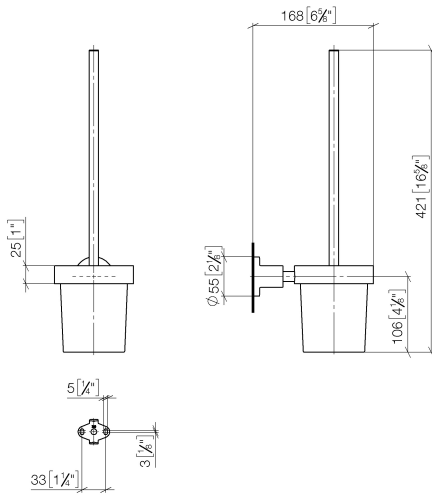

83 900 892

- crystal glass brush holder, matte
- brush, matte black
- width 110mm
- height 415 mm
- 180mm projection

	Brushed Champagne (22kt Gold)	83 900 892-46
	Chrome	83 900 892-00
	Brushed Platinum	83 900 892-06
	Platinum	83 900 892-08
	Dark Chrome	83 900 892-19
	Brushed Durabronze (23kt Gold)	83 900 892-28
	Matte Black	83 900 892-33
	Champagne (22kt Gold)	83 900 892-47
	Brushed Chrome	83 900 892-93
	Brushed Dark Platinum	83 900 892-99

83 900 892

mm [inches]

83 900 892

Parts for other finishes can be found here: [Chrome](#)

Spare parts list

No.	Item Number	Name	Quantity used	Delivery time
1	90 20 97 507 00-46	handle	1	30
2	90 18 50 601 00 90	brush	1	2
3	90 90 04 008 00 82	glass	1	2
4	08 17 20 634-46	holder	1	30
5	08 17 20 624-46	holder	1	30
6	04 31 11 113 00 90	pin	1	2
7	08 17 89 505-46	holder	1	30
8	09 30 11 046 90	disc	1	2
9	08 18 50 586 90	screw	1	2
10	09 23 10 026 90	nut	1	2
11	05 17 20 739 00 90	fixing set	1	2