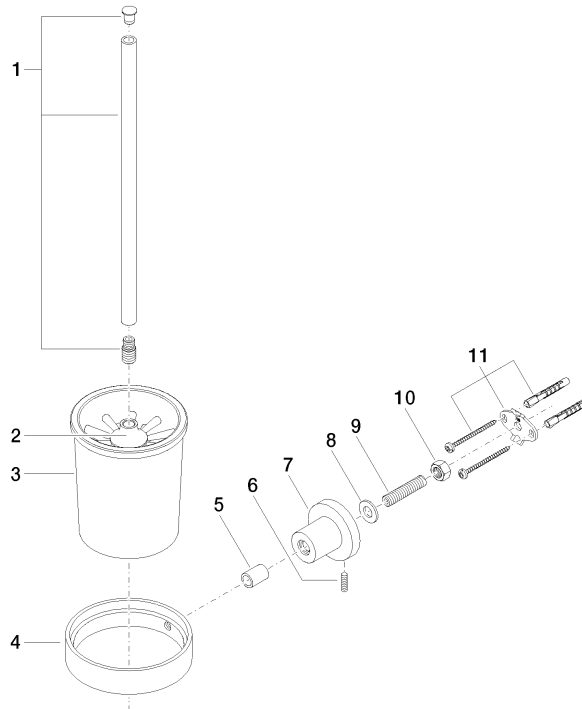

83 900 892

- crystal glass brush holder, matte
- brush, matte black
- width 110mm
- height 415 mm
- 180mm projection

	Brushed Chrome	83 900 892-93
	Chrome	83 900 892-00
	Brushed Platinum	83 900 892-06
	Platinum	83 900 892-08
	Dark Chrome	83 900 892-19
	Brushed Durabronze (23kt Gold)	83 900 892-28
	Matte Black	83 900 892-33
	Brushed Champagne (22kt Gold)	83 900 892-46
	Champagne (22kt Gold)	83 900 892-47
	Brushed Dark Platinum	83 900 892-99

83 900 892

mm [inches]

83 900 892

Parts for other finishes can be found here: [Chrome](#)

## Spare parts list

No.	Item Number	Name	Quantity used	Delivery time
1	90 20 97 507 00-93	handle	1	20
2	90 18 50 601 00 90	brush	1	2
3	90 90 04 008 00 82	glass	1	2
4	08 17 20 634-93	holder	1	20
5	08 17 20 624-93	holder	1	20
6	04 31 11 113 00 90	pin	1	2
7	08 17 89 505-93	holder	1	20
8	09 30 11 046 90	disc	1	2
9	08 18 50 586 90	screw	1	2
10	09 23 10 026 90	nut	1	2
11	05 17 20 739 00 90	fixing set	1	2