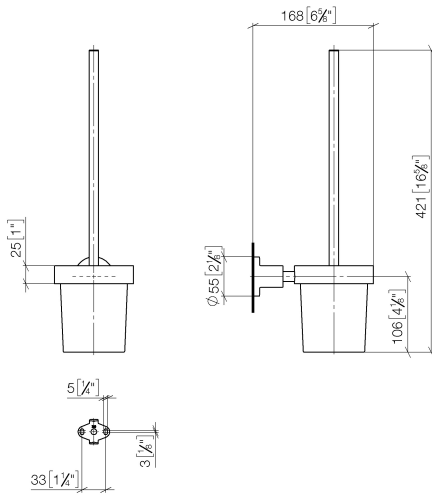

83 900 892

- crystal glass brush holder, matte
- brush, matte black
- width 110mm
- height 415 mm
- 180mm projection

	Brushed Chrome	83 900 892-93
	Chrome	83 900 892-00
	Brushed Platinum	83 900 892-06
	Platinum	83 900 892-08
	Dark Chrome	83 900 892-19
	Brushed Durabronze (23kt Gold)	83 900 892-28
	Matte Black	83 900 892-33
	Brushed Champagne (22kt Gold)	83 900 892-46
	Champagne (22kt Gold)	83 900 892-47
	Brushed Dark Platinum	83 900 892-99

83 900 892

mm [inches]

83 900 892

Parts for other finishes can be found here: [Chrome](#)

## Spare parts list

No.	Item Number	Name	Quantity used	Delivery time
1	90 20 97 507 00-93	handle	1	20
2	90 18 50 601 00 90	brush	1	2
3	90 90 04 008 00 82	glass	1	2
4	08 17 20 634-93	holder	1	20
5	08 17 20 624-93	holder	1	20
6	04 31 11 113 00 90	pin	1	2
7	08 17 89 505-93	holder	1	20
8	09 30 11 046 90	disc	1	2
9	08 18 50 586 90	screw	1	2
10	09 23 10 026 90	nut	1	2
11	05 17 20 739 00 90	fixing set	1	2