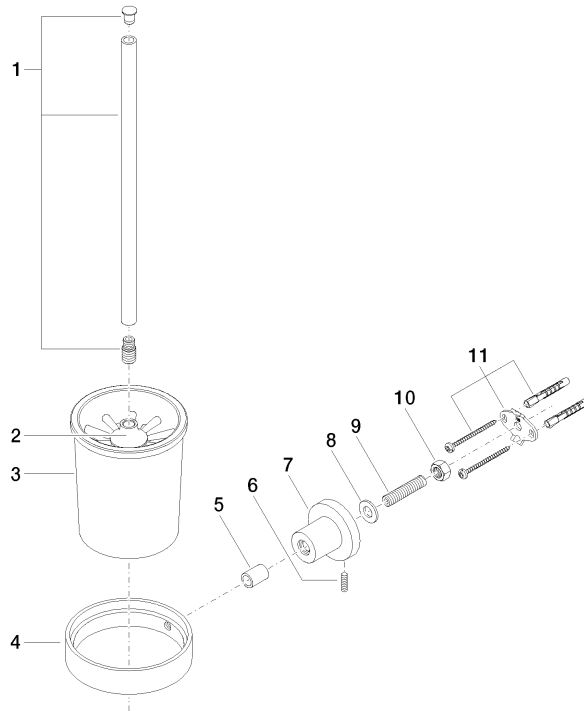

83 900 892

- crystal glass brush holder, matte
- brush, matte black
- width 110mm
- height 415 mm
- 180mm projection

	Brushed Dark Platinum	83 900 892-99
	Chrome	83 900 892-00
	Brushed Platinum	83 900 892-06
	Platinum	83 900 892-08
	Dark Chrome	83 900 892-19
	Brushed Durabronze (23kt Gold)	83 900 892-28
	Matte Black	83 900 892-33
	Brushed Champagne (22kt Gold)	83 900 892-46
	Champagne (22kt Gold)	83 900 892-47
	Brushed Chrome	83 900 892-93

83 900 892

mm [inches]

83 900 892

Parts for other finishes can be found here: [Chrome](#)

Spare parts list

No.	Item Number	Name	Quantity used	Delivery time
1	90 20 97 507 00-99	handle	1	30
2	90 18 50 601 00 90	brush	1	2
3	90 90 04 008 00 82	glass	1	2
4	08 17 20 634-99	holder	1	30
5	08 17 20 624-99	holder	1	30
6	04 31 11 113 00 90	pin	1	2
7	08 17 89 505-99	holder	1	30
8	09 30 11 046 90	disc	1	2
9	08 18 50 586 90	screw	1	2
10	09 23 10 026 90	nut	1	2
11	05 17 20 739 00 90	fixing set	1	2