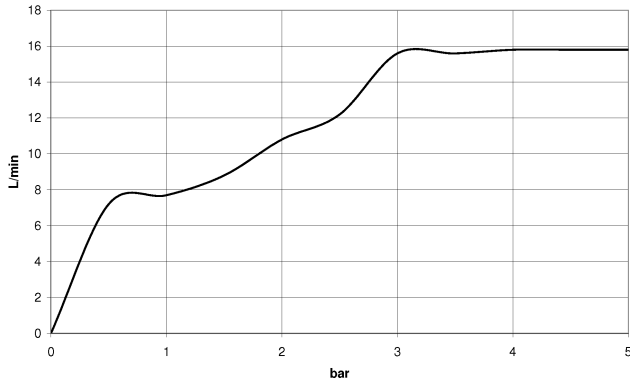

ST 050 201 5660

ST 050 201 5660

mm [inches]

Flow rate chart

Certificates

LGA_29984.

DVGW_DW-
6517DN0129.

WRAS_2210003.