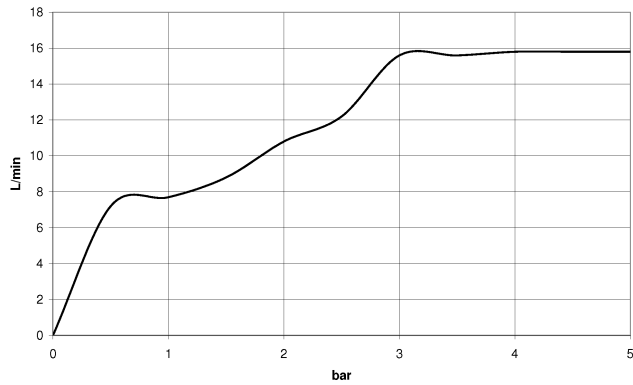

Flow rate chart

Certificates

LGA_29984.

DVGW_DW-
6517DN0129.

WRAS_2210003.