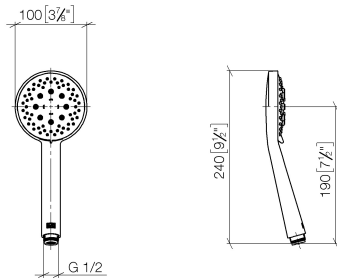

Shower set - Chrome

IMO

ST 050 203 9979

ST 050 203 9979

mm [inches]

Certificates

WRAS_2009048. ACS_20 ACC LY 738. IAPMO_4976 (1).

Spare parts list

No.	Item Number	Name	Quantity used	Delivery time
1	05 17 20 726 02 90	fixing set	2	2
2	08 17 20 726 90	holder	2	2
3	09 31 11 049 90	pin	2	2
4	04 31 11 113 00 90	pin	2	2
5	08 17 97 054-00	holder	2	10
6	90 28 22 597 00-00	holder	1	10
7	12 580 970-00	Slide unit - Chrome	1	10
8	28 322 970-00	Metal shower hose 1/2" x 3/8" x 1750 mm - Chrome	1	2

Shower set - Chrome

IMO

ST 050 203 9979

Shower set - Chrome

IMO

ST 050 203 9979

Shower set - Chrome

IMO

ST 050 203 9979

ST 050 203 9979

mm [inches]

Flow rate chart

Certificates

LGA_29984.

DVGW_DW-
6517DN0129.

WRAS_2210003.