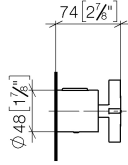

Required miscellaneous

TARA Regulator handle - Brushed Platinum 11 431 892-06

ST 060 113 4809

mm [inches]

Flow rate chart

Certificates

Belgaqua_22_281_2 LGA_29986.
7_5.

WRAS_2204005.

ST 060 113 4809

Parts for other finishes can be found here: [Chrome](#)

Spare parts list

No.	Item Number	Name	Quantity used	Delivery time
1	90 17 33 015 00-06	handle	1	10
2	90 15 02 070 00 90	cartridge	1	2
3	90 30 40 010 00 90	regulator	1	2
4	04 31 20 530 00 90	insert	1	2
5	04 11 04 030 00 90	connection	2	2
6	90 31 20 512 00-06	rosette	2	10
7	09 29 30 050 90	sieve	2	2
8	04 31 20 540 00 90	insert	1	2
9	09 24 77 008-00	nut	2	10
10	90 90 03 236 00 90	top	1	2
11	90 30 40 017 00 90	base	1	2
12	90 14 10 010 00 90	seal	1	2
13	09 31 20 511-06	nipple	1	60
14	90 21 02 069 00-06	cover	1	10

ST 060 113 4809

ST 060 113 4809

mm [inches]

ST 060 113 4809

Parts for other
finishes can be found
here: [Chrome](#)

Spare parts list

No.	Item Number	Name	Quantity used	Delivery time
1	09 21 33 050 90	handle	1	2
2	90 16 02 027 00 90	spring	1	2
3	09 31 11 511 90	pin	1	2
4	09 31 20 521 90	plug	1	2