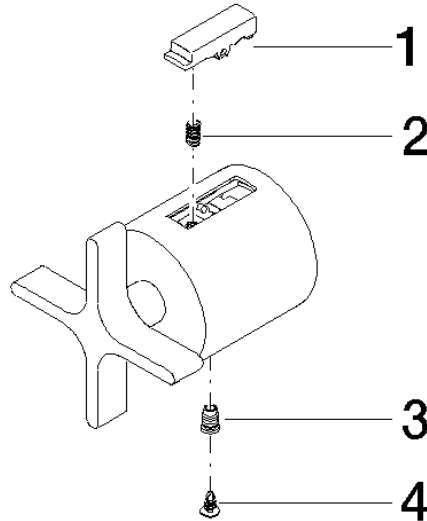

ST 060 113 4809

Parts for other finishes can be found here: [Chrome](#)

Spare parts list

No.	Item Number	Name	Quantity used	Delivery time
1	90 17 33 015 00-06	handle	1	10
2	90 15 02 070 00 90	cartridge	1	2
3	90 30 40 010 00 90	regulator	1	2
4	04 31 20 530 00 90	insert	1	2
5	04 11 04 030 00 90	connection	2	2
6	90 31 20 512 00-06	rosette	2	10
7	09 29 30 050 90	sieve	2	2
8	04 31 20 540 00 90	insert	1	2
9	09 24 77 008-00	nut	2	10
10	90 90 03 236 00 90	top	1	2
11	90 30 40 017 00 90	base	1	2
12	90 14 10 010 00 90	seal	1	2
13	09 31 20 511-06	nipple	1	60
14	90 21 02 069 00-06	cover	1	10

ST 060 113 4809

ST 060 113 4809

mm [inches]

ST 060 113 4809

Parts for other
finishes can be found
here: [Chrome](#)

Spare parts list

No.	Item Number	Name	Quantity used	Delivery time
1	09 21 33 050 90	handle	1	2
2	90 16 02 027 00 90	spring	1	2
3	09 31 11 511 90	pin	1	2
4	09 31 20 521 90	plug	1	2