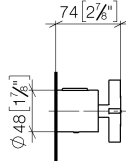

VAIA Shower thermostat - Dark Chrome

VAIA

ST 060 113 4809

ST 060 113 4809

mm [inches]

ST 060 113 4809

Parts for other finishes can be found here: [Chrome](#)

Spare parts list

No.	Item Number	Name	Quantity used	Delivery time
1	09 21 33 050 90	handle	1	2
2	90 16 02 027 00 90	spring	1	2
3	09 31 11 511 90	pin	1	2
4	09 31 20 521 90	plug	1	2

ST 060 113 4809

- slide-on rosettes Ø 70 mm
- gauge 150 mm - 13 mm
- 3/8" shower outlet
- with volume control
- WRAS 2204005