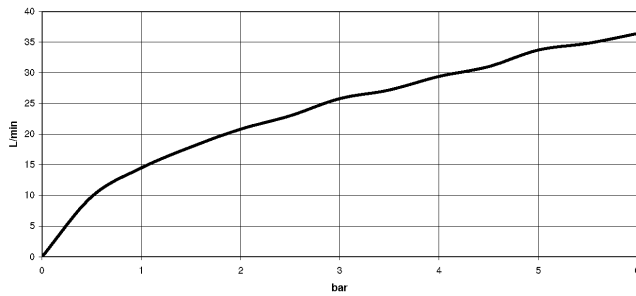

VAIA Shower thermostat - Dark Chrome

VAIA

ST 060 113 4809

ST 060 113 4809

mm [inches]

Flow rate chart

Certificates

Belgaqua_22_281_2 LGA_29986.
7_5.