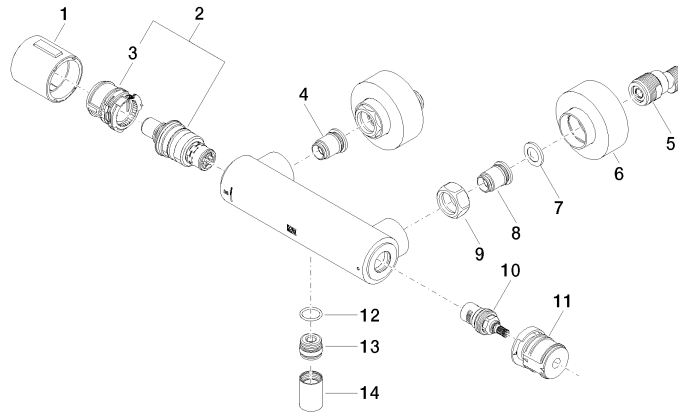

No.	Item Number	Name	Quantity used	Delivery time
1	09 21 33 050 90	handle	1	2
2	90 16 02 027 00 90	spring	1	2
3	09 31 11 511 90	pin	1	2
4	09 31 20 521 90	plug	1	2

ST 060 113 4809

- slide-on rosettes Ø 70 mm
- gauge 150 mm - 13 mm
- 3/8" shower outlet
- with volume control
- WRAS 2204005

VAIA Shower thermostat - Dark Chrome

VAIA

ST 060 113 4809

ST 060 113 4809

mm [inches]

Flow rate chart

Certificates

Belgaqua_22_281_2 LGA_29986.
7_5.

WRAS_2204005.

ST 060 113 4809

Parts for other finishes can be found here: [Chrome](#)

Spare parts list

No.	Item Number	Name	Quantity used	Delivery time
1	90 17 33 015 00-19	handle	1	20
2	90 15 02 070 00 90	cartridge	1	2
3	90 30 40 010 00 90	regulator	1	2
4	04 31 20 530 00 90	insert	1	2
5	04 11 04 030 00 90	connection	2	2
6	90 31 20 512 00-19	rosette	2	20
7	09 29 30 050 90	sieve	2	2
8	04 31 20 540 00 90	insert	1	2
9	09 24 77 008-00	nut	2	10
10	90 90 03 236 00 90	top	1	2
11	90 30 40 017 00 90	base	1	2
12	90 14 10 010 00 90	seal	1	2
13	09 31 20 511-19	nipple	1	20
14	90 21 02 069 00-19	cover	1	20