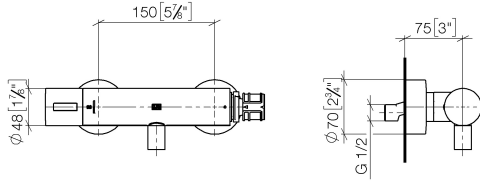

No.	Item Number	Name	Quantity used	Delivery time
1	09 21 33 050 90	handle	1	2
2	90 16 02 027 00 90	spring	1	2
3	09 31 11 511 90	pin	1	2
4	09 31 20 521 90	plug	1	2

ST 060 113 4809

- slide-on rosettes Ø 70 mm
- gauge 150 mm - 13 mm
- 3/8" shower outlet
- with volume control
- WRAS 2204005

VAIA Shower thermostat - Dark Chrome

VAIA

ST 060 113 4809

ST 060 113 4809

mm [inches]

Flow rate chart

Certificates

Belgaqua_22_281_2 LGA_29986.
7_5.