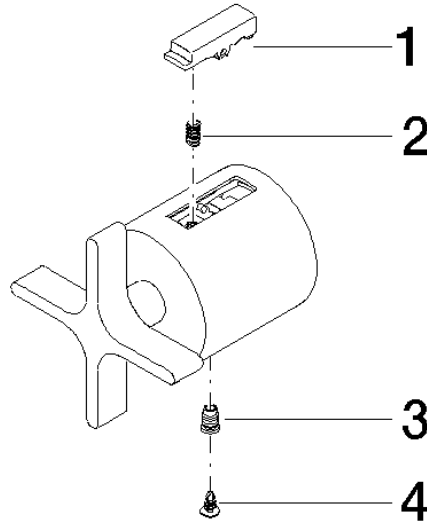

VAIA Shower thermostat - Dark Chrome

VAIA

ST 060 113 4809

ST 060 113 4809

mm [inches]

ST 060 113 4809

Parts for other finishes can be found here: [Chrome](#)

Spare parts list

No.	Item Number	Name	Quantity used	Delivery time
1	09 21 33 050 90	handle	1	2
2	90 16 02 027 00 90	spring	1	2
3	09 31 11 511 90	pin	1	2
4	09 31 20 521 90	plug	1	2

ST 060 113 4809

- slide-on rosettes Ø 70 mm
- gauge 150 mm - 13 mm
- 3/8" shower outlet
- with volume control
- WRAS 2204005