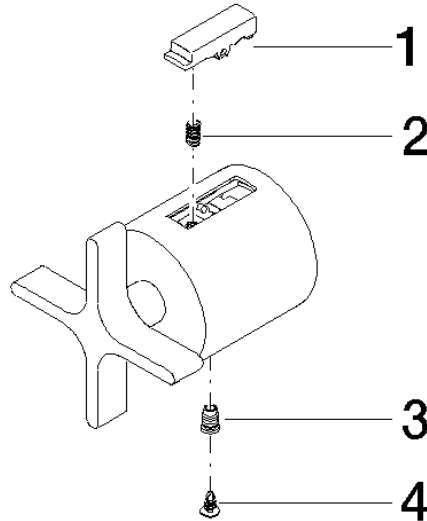

ST 060 113 4809

Parts for other finishes can be found here: [Chrome](#)

Spare parts list

No.	Item Number	Name	Quantity used	Delivery time
1	90 17 33 015 00-28	handle	1	20
2	90 15 02 070 00 90	cartridge	1	2
3	90 30 40 010 00 90	regulator	1	2
4	04 31 20 530 00 90	insert	1	2
5	04 11 04 030 00 90	connection	2	2
6	90 31 20 512 00-28	rosette	2	20
7	09 29 30 050 90	sieve	2	2
8	04 31 20 540 00 90	insert	1	2
9	09 24 77 008-00	nut	2	10
10	90 90 03 236 00 90	top	1	2
11	90 30 40 017 00 90	base	1	2
12	90 14 10 010 00 90	seal	1	2
13	09 31 20 511-28	nipple	1	60
14	90 21 02 069 00-28	cover	1	20

VAIA

ST 060 113 4809

ST 060 113 4809

mm [inches]

ST 060 113 4809

Parts for other
finishes can be found
here: Chrome

Spare parts list

No.	Item Number	Name	Quantity used	Delivery time
1	09 21 33 050 90	handle	1	2
2	90 16 02 027 00 90	spring	1	2
3	09 31 11 511 90	pin	1	2
4	09 31 20 521 90	plug	1	2