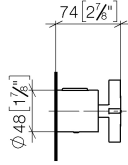

ST 060 113 4809

Parts for other finishes can be found here: [Chrome](#)

Spare parts list

No.	Item Number	Name	Quantity used	Delivery time
1	90 17 33 015 00-28	handle	1	20
2	90 15 02 070 00 90	cartridge	1	2
3	90 30 40 010 00 90	regulator	1	2
4	04 31 20 530 00 90	insert	1	2
5	04 11 04 030 00 90	connection	2	2
6	90 31 20 512 00-28	rosette	2	20
7	09 29 30 050 90	sieve	2	2
8	04 31 20 540 00 90	insert	1	2
9	09 24 77 008-00	nut	2	10
10	90 90 03 236 00 90	top	1	2
11	90 30 40 017 00 90	base	1	2
12	90 14 10 010 00 90	seal	1	2
13	09 31 20 511-28	nipple	1	60
14	90 21 02 069 00-28	cover	1	20

VAIA

ST 060 113 4809

ST 060 113 4809

mm [inches]

ST 060 113 4809

Parts for other
finishes can be found
here: Chrome

Spare parts list

No.	Item Number	Name	Quantity used	Delivery time
1	09 21 33 050 90	handle	1	2
2	90 16 02 027 00 90	spring	1	2
3	09 31 11 511 90	pin	1	2
4	09 31 20 521 90	plug	1	2