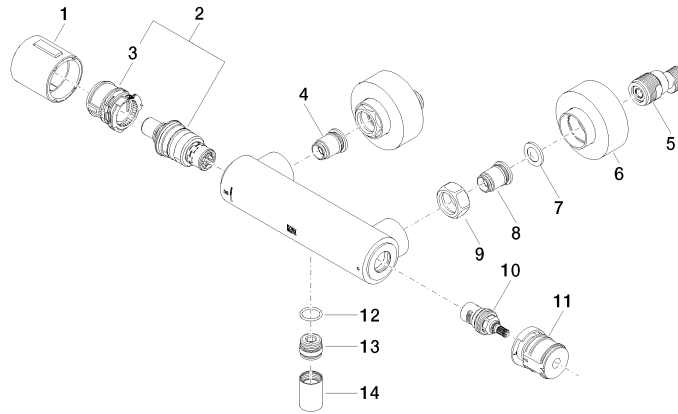

Required miscellaneous

TARA Regulator handle - Brushed Durabron (23kt Gold) 11 431 892-28

ST 060 113 4809

mm [inches]

Flow rate chart

Certificates

Belgaqua_22_281_2 LGA_29986.
7_5.

WRAS_2204005.

ST 060 113 4809

Parts for other finishes can be found here: [Chrome](#)

Spare parts list

No.	Item Number	Name	Quantity used	Delivery time
1	90 17 33 015 00-28	handle	1	20
2	90 15 02 070 00 90	cartridge	1	2
3	90 30 40 010 00 90	regulator	1	2
4	04 31 20 530 00 90	insert	1	2
5	04 11 04 030 00 90	connection	2	2
6	90 31 20 512 00-28	rosette	2	20
7	09 29 30 050 90	sieve	2	2
8	04 31 20 540 00 90	insert	1	2
9	09 24 77 008-00	nut	2	10
10	90 90 03 236 00 90	top	1	2
11	90 30 40 017 00 90	base	1	2
12	90 14 10 010 00 90	seal	1	2
13	09 31 20 511-28	nipple	1	60
14	90 21 02 069 00-28	cover	1	20

VAIA

ST 060 113 4809

ST 060 113 4809

mm [inches]

ST 060 113 4809

Parts for other
finishes can be found
here: Chrome

Spare parts list

No.	Item Number	Name	Quantity used	Delivery time
1	09 21 33 050 90	handle	1	2
2	90 16 02 027 00 90	spring	1	2
3	09 31 11 511 90	pin	1	2
4	09 31 20 521 90	plug	1	2