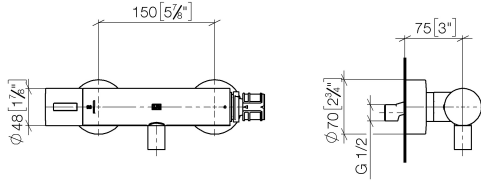

ST 060 113 4809

- slide-on rosettes Ø 70 mm
- gauge 150 mm - 13 mm
- 3/8" shower outlet
- with volume control

	Brushed Durabronze (23kt Gold)	ST 060 113 4809-28
	Chrome	ST 060 113 4809-00
	Brushed Platinum	ST 060 113 4809-06
	Platinum	ST 060 113 4809-08
	Dark Chrome	ST 060 113 4809-19
	Brushed Bronze	ST 060 113 4809-42
	Brushed Champagne (22kt Gold)	ST 060 113 4809-46
	Champagne (22kt Gold)	ST 060 113 4809-47
	Brushed Dark Platinum	ST 060 113 4809-99

Required miscellaneous

TARA Regulator handle - Brushed Durabron (23kt Gold) 11 431 892-28

ST 060 113 4809

mm [inches]

Flow rate chart

Certificates

Belgaqua_22_281_2 LGA_29986.
7_5.

WRAS_2204005.