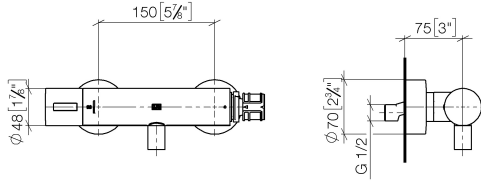

### Spare parts list

No.	Item Number	Name	Quantity used	Delivery time
1	09 21 33 050 90	handle	1	2
2	90 16 02 027 00 90	spring	1	2
3	09 31 11 511 90	pin	1	2
4	09 31 20 521 90	plug	1	2

ST 060 113 4809

- slide-on rosettes Ø 70 mm
- gauge 150 mm - 13 mm
- 3/8" shower outlet
- with volume control
- WRAS 2204005

## VAIA Shower thermostat - Champagne (22kt Gold)

---

VAIA

ST 060 113 4809

ST 060 113 4809

mm [inches]