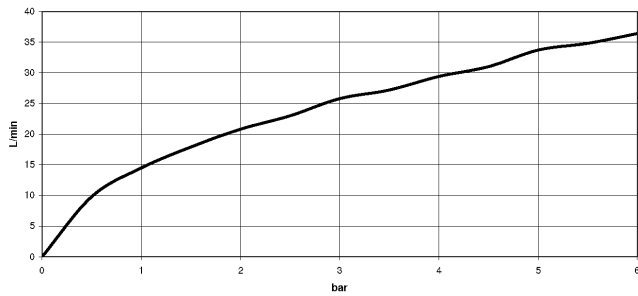

## VAIA Shower thermostat - Champagne (22kt Gold)

---

VAIA

ST 060 113 4809

ST 060 113 4809

mm [inches]

### Flow rate chart