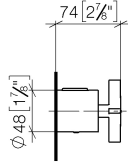

# VAIA Shower thermostat - Champagne (22kt Gold)

---

VAIA

ST 060 113 4809

ST 060 113 4809

mm [inches]

ST 060 113 4809

Parts for other  
finishes can be found  
here: [Chrome](#)

### Spare parts list

No.	Item Number	Name	Quantity used	Delivery time
1	09 21 33 050 90	handle	1	2
2	90 16 02 027 00 90	spring	1	2
3	09 31 11 511 90	pin	1	2
4	09 31 20 521 90	plug	1	2

ST 060 113 4809

- slide-on rosettes Ø 70 mm
- gauge 150 mm - 13 mm
- 3/8" shower outlet
- with volume control
- WRAS 2204005