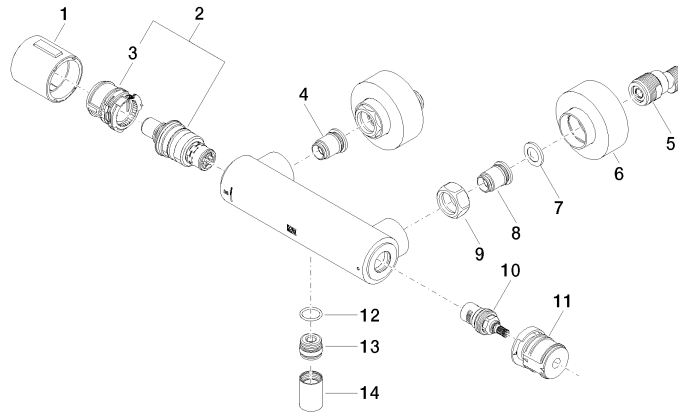

### Spare parts list

No.	Item Number	Name	Quantity used	Delivery time
1	09 21 33 050 90	handle	1	2
2	90 16 02 027 00 90	spring	1	2
3	09 31 11 511 90	pin	1	2
4	09 31 20 521 90	plug	1	2

ST 060 113 4809

- slide-on rosettes Ø 70 mm
- gauge 150 mm - 13 mm
- 3/8" shower outlet
- with volume control
- WRAS 2204005

### Flow rate chart

### Spare parts list

No.	Item Number	Name	Quantity used	Delivery time
1	90 17 33 015 00-47	handle	1	30
2	90 15 02 070 00 90	cartridge	1	2
3	90 30 40 010 00 90	regulator	1	2
4	04 31 20 530 00 90	insert	1	2
5	04 11 04 030 00 90	connection	2	2
6	90 31 20 512 00-47	rosette	2	30
7	09 29 30 050 90	sieve	2	2
8	04 31 20 540 00 90	insert	1	2
9	09 24 77 008-00	nut	2	10
10	90 90 03 236 00 90	top	1	2
11	90 30 40 017 00 90	base	1	2
12	90 14 10 010 00 90	seal	1	2
13	09 31 20 511-47	nipple	1	60
14	90 21 02 069 00-47	cover	1	30