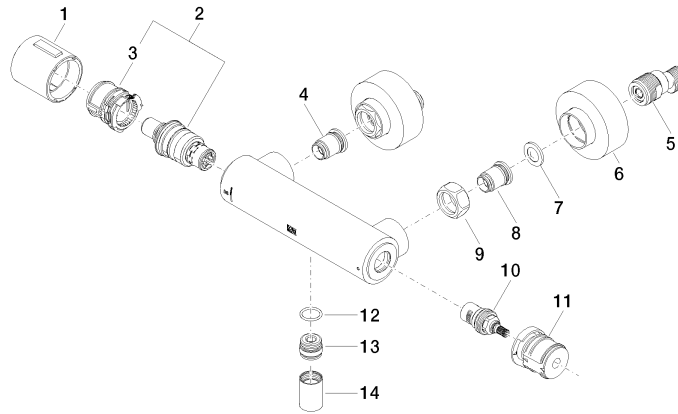

## TARA Shower thermostat - Brushed Platinum

---

TARA

ST 060 113 5892

ST 060 113 5892

mm [inches]

Flow rate chart

Certificates

### Spare parts list

No.	Item Number	Name	Quantity used	Delivery time
1	90 17 33 015 00-06	handle	1	10
2	90 15 02 070 00 90	cartridge	1	2
3	90 30 40 010 00 90	regulator	1	2
4	04 31 20 530 00 90	insert	1	2
5	04 11 04 030 00 90	connection	2	2
6	90 31 20 512 00-06	rosette	2	10
7	09 29 30 050 90	sieve	2	2
8	04 31 20 540 00 90	insert	1	2
9	09 24 77 008-00	nut	2	10
10	90 90 03 236 00 90	top	1	2
11	90 30 40 017 00 90	base	1	2
12	90 14 10 010 00 90	seal	1	2
13	09 31 20 511-06	nipple	1	60
14	90 21 02 069 00-06	cover	1	10