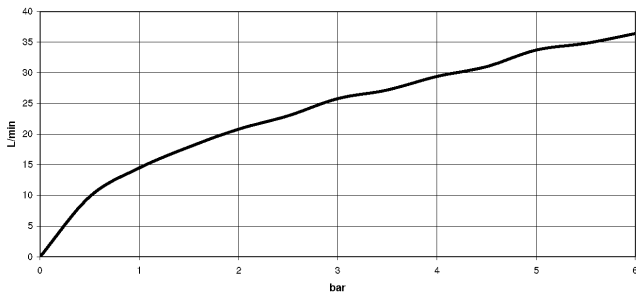

ST 060 113 5892

ST 060 113 5892

mm [inches]

Flow rate chart

Certificates

Belgaqua_22_281_2 LGA_29986.
7_5.

WRAS_2204005.

ST 060 113 5892