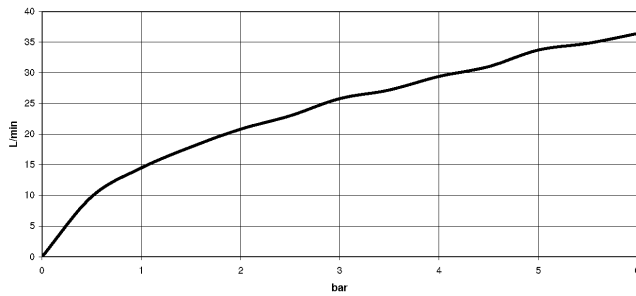

TARA Shower thermostat - Dark Chrome

TARA

ST 060 113 5892

ST 060 113 5892

mm [inches]

Flow rate chart

Certificates

Belgaqua_22_281_2 LGA_29986.
7_5.