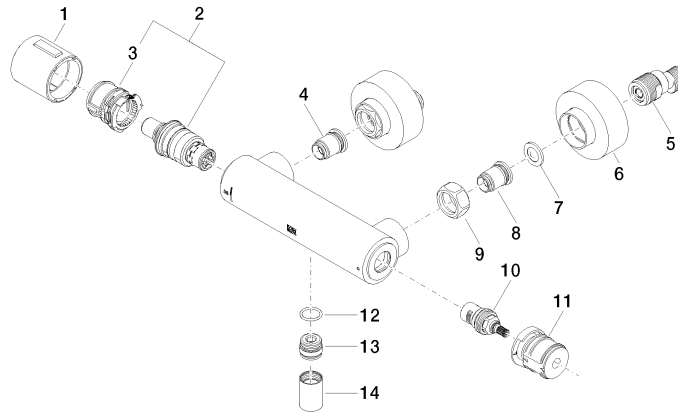

TARA Shower thermostat - Dark Chrome

TARA

ST 060 113 5892

ST 060 113 5892

Parts for other finishes can be found here: [Chrome](#)

- slide-on rosettes Ø 70 mm
- gauge 150 mm - 13 mm
- 3/8" shower outlet
- with volume control
- WRAS 2204005

TARA Shower thermostat - Dark Chrome

TARA

ST 060 113 5892

ST 060 113 5892

mm [inches]

Flow rate chart

Certificates

Belgaqua_22_281_2 LGA_29986.
7_5.

WRAS_2204005.

ST 060 113 5892

Parts for other finishes can be found here: [Chrome](#)

Spare parts list

No.	Item Number	Name	Quantity used	Delivery time
1	90 17 33 015 00-19	handle	1	20
2	90 15 02 070 00 90	cartridge	1	2
3	90 30 40 010 00 90	regulator	1	2
4	04 31 20 530 00 90	insert	1	2
5	04 11 04 030 00 90	connection	2	2
6	90 31 20 512 00-19	rosette	2	20
7	09 29 30 050 90	sieve	2	2
8	04 31 20 540 00 90	insert	1	2
9	09 24 77 008-00	nut	2	10
10	90 90 03 236 00 90	top	1	2
11	90 30 40 017 00 90	base	1	2
12	90 14 10 010 00 90	seal	1	2
13	09 31 20 511-19	nipple	1	20
14	90 21 02 069 00-19	cover	1	20