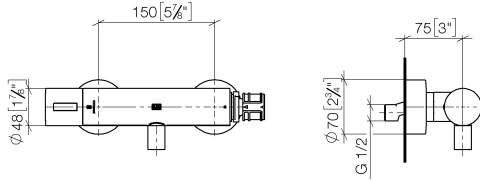

TARA

ST 060 113 5892

ST 060 113 5892

mm [inches]

Flow rate chart

Certificates

Belgaqua_22_281_2 LGA_29986.
7_5.

WRAS_2204005.