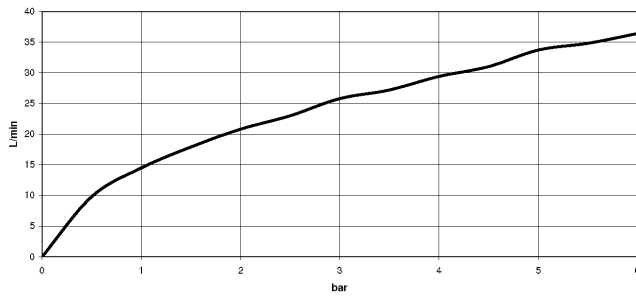

TARA

ST 060 113 5892

ST 060 113 5892

mm [inches]

Flow rate chart

Certificates

Belgaqua_22_281_2 LGA_29986.
7_5.

WRAS_2204005.