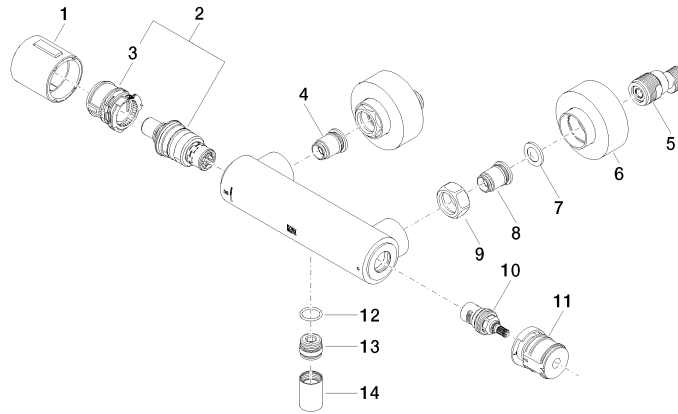

### Flow rate chart

### Spare parts list

No.	Item Number	Name	Quantity used	Delivery time
1	90 17 33 015 00-46	handle	1	30
2	90 15 02 070 00 90	cartridge	1	2
3	90 30 40 010 00 90	regulator	1	2
4	04 31 20 530 00 90	insert	1	2
5	04 11 04 030 00 90	connection	2	2
6	90 31 20 512 00-46	rosette	2	30
7	09 29 30 050 90	sieve	2	2
8	04 31 20 540 00 90	insert	1	2
9	09 24 77 008-00	nut	2	10
10	90 90 03 236 00 90	top	1	2
11	90 30 40 017 00 90	base	1	2
12	90 14 10 010 00 90	seal	1	2
13	09 31 20 511-46	nipple	1	60
14	90 21 02 069 00-46	cover	1	30