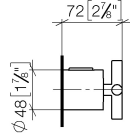

TARA Shower thermostat - Champagne (22kt Gold)

TARA

ST 060 113 5892

TARA Shower thermostat - Champagne (22kt Gold)

TARA

ST 060 113 5892

ST 060 113 5892

mm [inches]