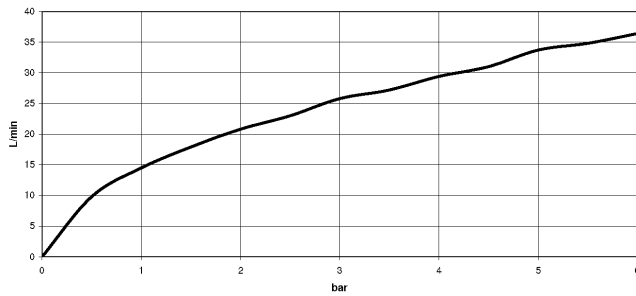

TARA Shower thermostat - Champagne (22kt Gold)

TARA

ST 060 113 5892

ST 060 113 5892

mm [inches]

Flow rate chart

Certificates

Belgaqua_22_281_2 LGA_29986.
7_5.