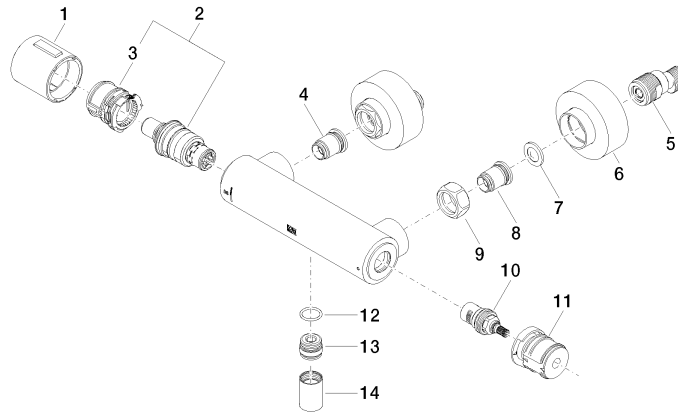

TARA Shower thermostat - Champagne (22kt Gold)

TARA

ST 060 113 5892

ST 060 113 5892

mm [inches]

Flow rate chart

Certificates

Belgaqua_22_281_2 LGA_29986.
7_5.

WRAS_2204005.

ST 060 113 5892

Parts for other finishes can be found here: [Chrome](#)

Spare parts list

No.	Item Number	Name	Quantity used	Delivery time
1	90 17 33 015 00-47	handle	1	30
2	90 15 02 070 00 90	cartridge	1	2
3	90 30 40 010 00 90	regulator	1	2
4	04 31 20 530 00 90	insert	1	2
5	04 11 04 030 00 90	connection	2	2
6	90 31 20 512 00-47	rosette	2	30
7	09 29 30 050 90	sieve	2	2
8	04 31 20 540 00 90	insert	1	2
9	09 24 77 008-00	nut	2	10
10	90 90 03 236 00 90	top	1	2
11	90 30 40 017 00 90	base	1	2
12	90 14 10 010 00 90	seal	1	2
13	09 31 20 511-47	nipple	1	60
14	90 21 02 069 00-47	cover	1	30