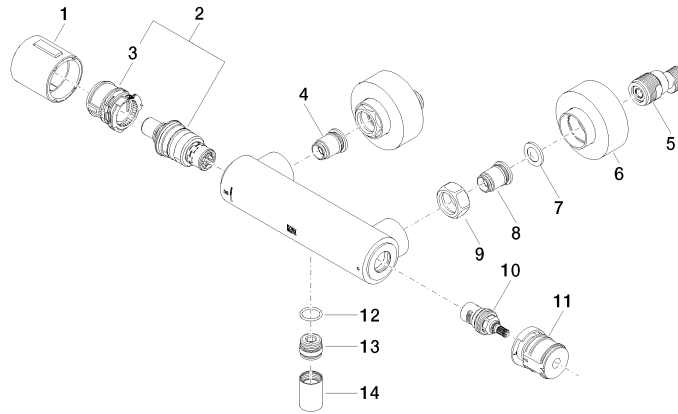

## TARA Shower thermostat - Brushed Chrome

---

TARA

ST 060 113 5892

ST 060 113 5892

mm [inches]

### Flow rate chart

### Spare parts list

No.	Item Number	Name	Quantity used	Delivery time
1	90 17 33 015 00-93	handle	1	20
2	90 15 02 070 00 90	cartridge	1	2
3	90 30 40 010 00 90	regulator	1	2
4	04 31 20 530 00 90	insert	1	2
5	04 11 04 030 00 90	connection	2	2
6	90 31 20 512 00-93	rosette	2	20
7	09 29 30 050 90	sieve	2	2
8	04 31 20 540 00 90	insert	1	2
9	09 24 77 008-00	nut	2	10
10	90 90 03 236 00 90	top	1	2
11	90 30 40 017 00 90	base	1	2
12	90 14 10 010 00 90	seal	1	2
13	09 31 20 511-93	nipple	1	20
14	90 21 02 069 00-93	cover	1	-