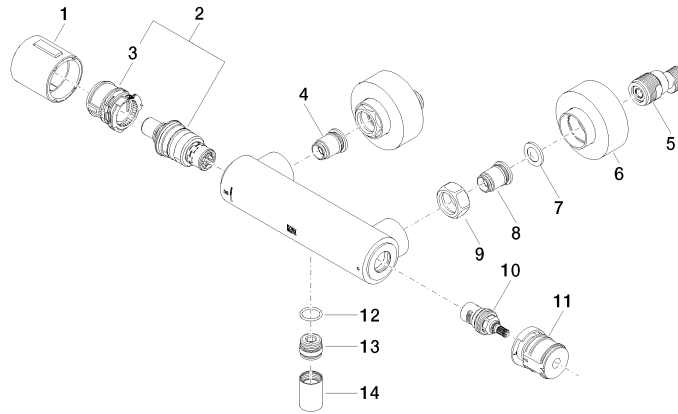

TARA Shower thermostat - Brushed Dark Platinum

TARA

ST 060 113 5892

ST 060 113 5892

mm [inches]

ST 060 113 5892

Parts for other finishes can be found here: [Chrome](#)

- slide-on rosettes Ø 70 mm
- gauge 150 mm - 13 mm
- 3/8" shower outlet
- with volume control
- WRAS 2204005

TARA

ST 060 113 5892

ST 060 113 5892

mm [inches]

Flow rate chart

Certificates

Belgaqua_22_281_2 LGA_29986.
7_5.

WRAS_2204005.

ST 060 113 5892

Parts for other finishes can be found here: [Chrome](#)

Spare parts list

No.	Item Number	Name	Quantity used	Delivery time
1	90 17 33 015 00-99	handle	1	30
2	90 15 02 070 00 90	cartridge	1	2
3	90 30 40 010 00 90	regulator	1	2
4	04 31 20 530 00 90	insert	1	2
5	04 11 04 030 00 90	connection	2	2
6	90 31 20 512 00-99	rosette	2	30
7	09 29 30 050 90	sieve	2	2
8	04 31 20 540 00 90	insert	1	2
9	09 24 77 008-00	nut	2	10
10	90 90 03 236 00 90	top	1	2
11	90 30 40 017 00 90	base	1	2
12	90 14 10 010 00 90	seal	1	2
13	09 31 20 511-99	nipple	1	60
14	90 21 02 069 00-99	cover	1	30