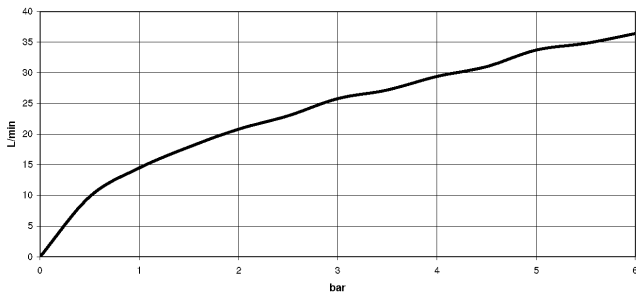

TARA

ST 060 113 5892

ST 060 113 5892

mm [inches]

Flow rate chart

Certificates

Belgaqua_22_281_2 LGA_29986.
7_5.

WRAS_2204005.