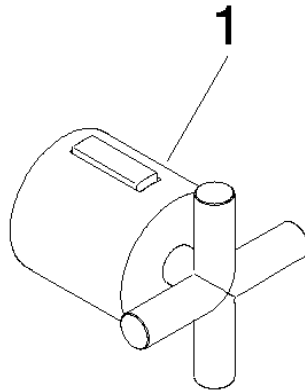

ST 060 113 5892

- slide-on rosettes Ø 70 mm
- gauge 150 mm - 13 mm
- 3/8" shower outlet
- with volume control

	Brushed Dark Platinum	ST 060 113 5892-99
	Chrome	ST 060 113 5892-00
	Brushed Platinum	ST 060 113 5892-06
	Platinum	ST 060 113 5892-08
	Dark Chrome	ST 060 113 5892-19
	Brushed Durabrass (23kt Gold)	ST 060 113 5892-28
	Matte Black	ST 060 113 5892-33
	Brushed Champagne (22kt Gold)	ST 060 113 5892-46
	Champagne (22kt Gold)	ST 060 113 5892-47
	Brushed Chrome	ST 060 113 5892-93

TARA Shower thermostat - Brushed Dark Platinum

TARA

ST 060 113 5892

ST 060 113 5892

mm [inches]

ST 060 113 5892

Parts for other finishes can be found here: [Chrome](#)

- slide-on rosettes Ø 70 mm
- gauge 150 mm - 13 mm
- 3/8" shower outlet
- with volume control
- WRAS 2204005