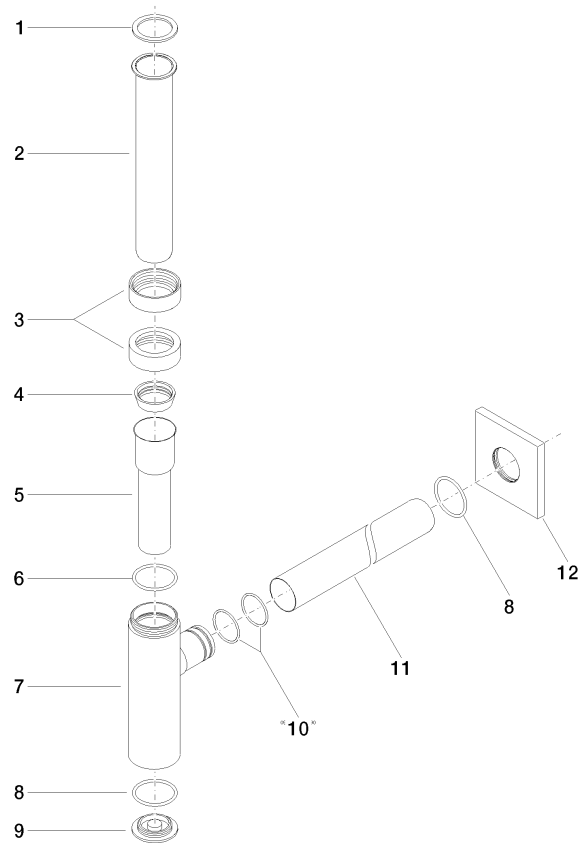

10 060 780

• Rosette 78 x 78 mm

Passt zu: IMO, MEM, CL.1, CYO

| | | |
|---|---------------------------------------|---------------|
|  | Schwarz matt | 10 060 780-33 |
|  | Chrom | 10 060 780-00 |
|  | Platin gebürstet | 10 060 780-06 |
|  | Platin | 10 060 780-08 |
|  | Dark Chrome | 10 060 780-19 |
|  | Messing gebürstet (23kt Gold) | 10 060 780-28 |
|  | Champagne gebürstet (22kt Gold) | 10 060 780-46 |
|  | Champagne (22kt Gold) | 10 060 780-47 |
|  | Chrom gebürstet | 10 060 780-93 |
|  | Dark Platinum gebürstet | 10 060 780-99 |

10 060 780

mm [inches]

10 060 780

Ersatzteile für die
anderen
Oberflächenvarianten
finden Sie hier:
Chrom

Geruchverschluss 1 1/4" - Schwarz matt

IMO

10 060 780

Ersatzteilstückliste

| Nr. | Artikelnummer | Benennung | Verbaumenge | Lieferzeit |
|-----|-----------------|-----------|-------------|------------|
| | 09 14 20 060 90 | Dichtung | 15 | 2 |