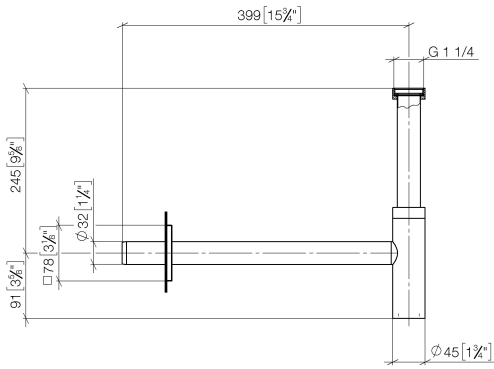

10 060 780

• Rosette 78 x 78 mm

Passt zu: IMO, MEM, CL.1, CYO

| | | |
|---|---------------------------------------|---------------|
|  | Schwarz matt | 10 060 780-33 |
|  | Chrom | 10 060 780-00 |
|  | Platin gebürstet | 10 060 780-06 |
|  | Platin | 10 060 780-08 |
|  | Dark Chrome | 10 060 780-19 |
|  | Messing gebürstet (23kt Gold) | 10 060 780-28 |
|  | Champagne gebürstet (22kt Gold) | 10 060 780-46 |
|  | Champagne (22kt Gold) | 10 060 780-47 |
|  | Chrom gebürstet | 10 060 780-93 |
|  | Dark Platinum gebürstet | 10 060 780-99 |

10 060 780

mm [inches]

10 060 780

Ersatzteile für die
anderen
Oberflächenvarianten
finden Sie hier:
Chrom

Geruchverschluss 1 1/4" - Schwarz matt

IMO

10 060 780

Ersatzteilstückliste

| Nr. | Artikelnummer | Benennung | Verbaumenge | Lieferzeit |
|-----|-----------------|-----------|-------------|------------|
| | 09 14 20 060 90 | Dichtung | 15 | 2 |