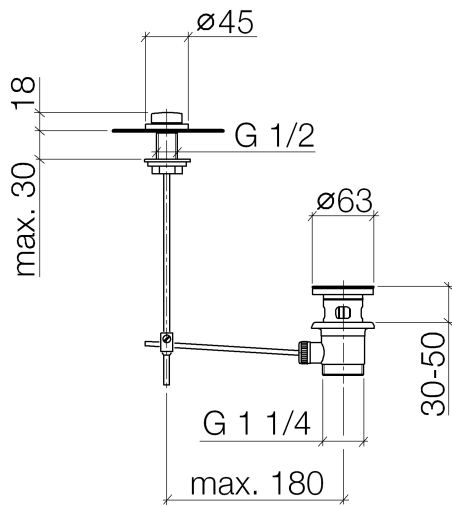

10 200 970

Passt zu: IMO, LULU, MADISON, MEM,  
TARA, CL.1, LISSÉ, VAIA, META, CYO

	Dark Chrome	10 200 970-19
	Chrom	10 200 970-00
	Platin gebürstet	10 200 970-06
	Platin	10 200 970-08
	Messing (23kt Gold)	10 200 970-09
	Light Gold	10 200 970-26
	Light Gold gebürstet	10 200 970-27
	Messing gebürstet (23kt Gold)	10 200 970-28
	Schwarz matt	10 200 970-33
	Bronze gebürstet	10 200 970-42
	Champagne gebürstet (22kt Gold)	10 200 970-46
	Champagne (22kt Gold)	10 200 970-47
	Chrom gebürstet	10 200 970-93
	Dark Platin gebürstet	10 200 970-99

## Ablaufgarnitur mit Zugknopf für Standmontage 1 1/4" - Dark Chrome

---

IMO

10 200 970

Nur für Becken mit Überlauf geeignet.

10 200 970

10 200 970

Ersatzteile für die  
anderen  
Oberflächenvarianten  
finden Sie hier:  
Chrom