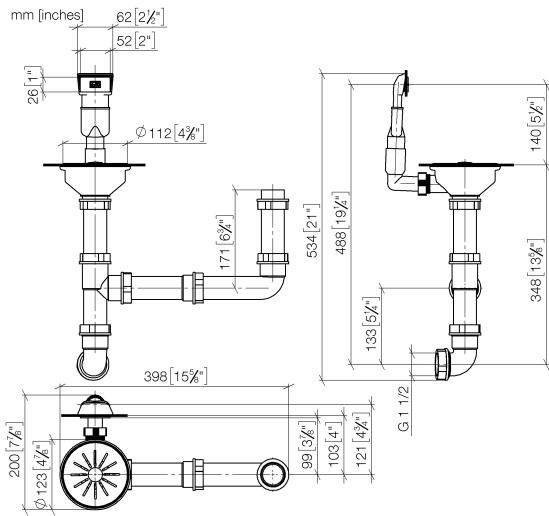

Ab- und Überlaufgarnitur handverschießbar - Edelstahl

10 415 003

- 3 1/2" Handverschießbares Ablaufventil
- Verdeckter Überlauf
- Siebeinsatz
- passend zum Becken 38 180 003

Nur für die Kombination mit Küchenbecken aus
Edelstahl poliert geeignet.

Ab- und Überlaufgarnitur handverschießbar - Edelstahl

10 415 003

Ab- und Überlaufgarnitur handverschießbar - Edelstahl

10 415 003

Ab- und Überlaufgarnitur handverschießbar - Edelstahl

10 415 003

Ersatzteilstückliste

Nr.	Artikelnummer	Benennung	Verbaumenge	Lieferzeit
	90 11 01 200 09-85	Anschluss	4	60