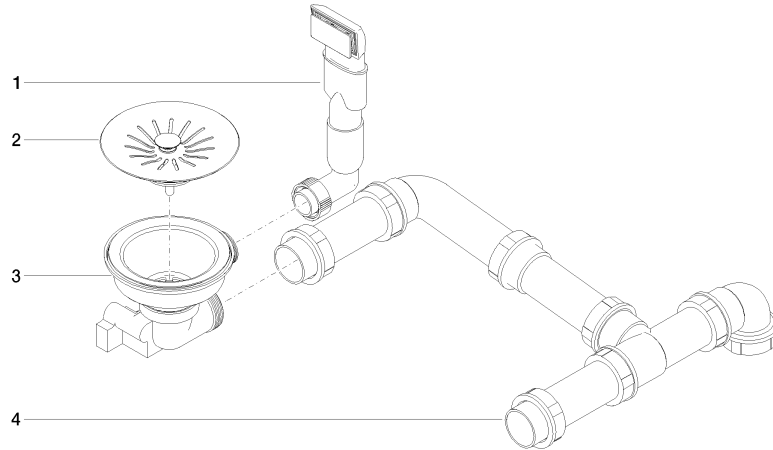

Ab- und Überlaufgarnitur handverschießbar - Edelstahl

10 415 003

- 3 1/2" Handverschießbares Ablaufventil
- Verdeckter Überlauf
- Siebeinsatz
- passend zum Becken 38 180 003

Nur für die Kombination mit Küchenbecken aus
Edelstahl poliert geeignet.

Ab- und Überlaufgarnitur handverschießbar - Edelstahl

10 415 003

Ab- und Überlaufgarnitur handverschießbar - Edelstahl

10 415 003

Ab- und Überlaufgarnitur handverschießbar - Edelstahl

10 415 003

Ersatzteilstückliste

Nr.	Artikelnummer	Benennung	Verbaumenge	Lieferzeit
	90 11 01 200 09-85	Anschluss	4	60