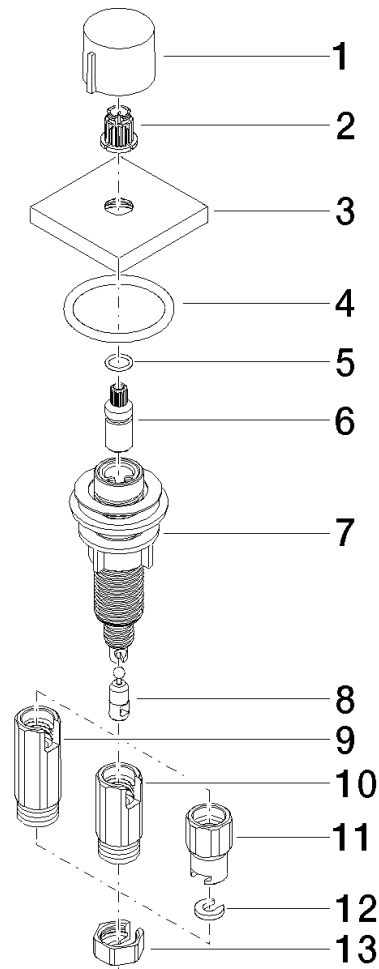

10 711 970

- Betätigung für ein Becken
- inklusive Adapter für den Bowdenzug

Passt zu LOT

	Dark Platinum gebürstet	10 711 970-99
	Chrom	10 711 970-00
	Platin gebürstet	10 711 970-06
	Platin	10 711 970-08
	Messing (23kt Gold)	10 711 970-09
	Dark Chrome	10 711 970-19
	Messing gebürstet (23kt Gold)	10 711 970-28
	Schwarz matt	10 711 970-33
	Champagne gebürstet (22kt Gold)	10 711 970-46
	Champagne (22kt Gold)	10 711 970-47
	Chrom gebürstet (Edelstahl-Look)	10 711 970-93

10 711 970

mm [inches]

10 711 970

Ersatzteile für die
anderen
Oberflächenvarianten
finden Sie hier:
Chrom

Ersatzteilstückliste

Nr.	Artikelnummer	Benennung	Verbaumenge	Lieferzeit
1	09 20 97 030-99	Griff	1	30
2	90 12 12 002 00 90	Rastbuchse	1	2
3	09 27 87 007-99	Rosette	1	30
4	90 14 10 043 00 90	Dichtung	1	2
5	09 14 10 042 90	Dichtung	1	2
6	09 29 06 087-99	Spindel	1	-
Ersatzteil nicht mehr bestellbar, bitte bestellen Sie den Nachfolgeartikel				
7	04 30 01 029 00 90	Adapter	1	2
8	09 24 03 175 90	Adapter	1	2
9	09 11 10 073-07	Anschluss	1	30
10	09 11 10 074-07	Anschluss	1	30
11	09 11 10 079-07	Anschluss	1	30
12	09 30 11 087 90	Scheibe	1	2
13	09 23 30 024-07	Mutter	1	30