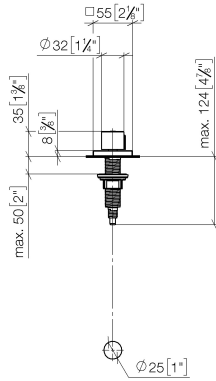

10 711 970

- Betätigung für ein Becken
- inklusive Adapter für den Bowdenzug

Passt zu LOT

	Dark Platinum gebürstet	10 711 970-99
	Chrom	10 711 970-00
	Platin gebürstet	10 711 970-06
	Platin	10 711 970-08
	Messing (23kt Gold)	10 711 970-09
	Dark Chrome	10 711 970-19
	Messing gebürstet (23kt Gold)	10 711 970-28
	Schwarz matt	10 711 970-33
	Champagne gebürstet (22kt Gold)	10 711 970-46
	Champagne (22kt Gold)	10 711 970-47
	Chrom gebürstet (Edelstahl-Look)	10 711 970-93

10 711 970

mm [inches]

10 711 970

Ersatzteile für die
anderen
Oberflächenvarianten
finden Sie hier:
Chrom

Ersatzteilstückliste

Nr.	Artikelnummer	Benennung	Verbaumenge	Lieferzeit
1	09 20 97 030-99	Griff	1	30
2	90 12 12 002 00 90	Rastbuchse	1	2
3	09 27 87 007-99	Rosette	1	30
4	90 14 10 043 00 90	Dichtung	1	2
5	09 14 10 042 90	Dichtung	1	2
6	09 29 06 087-99	Spindel	1	-
Ersatzteil nicht mehr bestellbar, bitte bestellen Sie den Nachfolgeartikel				
7	04 30 01 029 00 90	Adapter	1	2
8	09 24 03 175 90	Adapter	1	2
9	09 11 10 073-07	Anschluss	1	30
10	09 11 10 074-07	Anschluss	1	30
11	09 11 10 079-07	Anschluss	1	30
12	09 30 11 087 90	Scheibe	1	2
13	09 23 30 024-07	Mutter	1	30