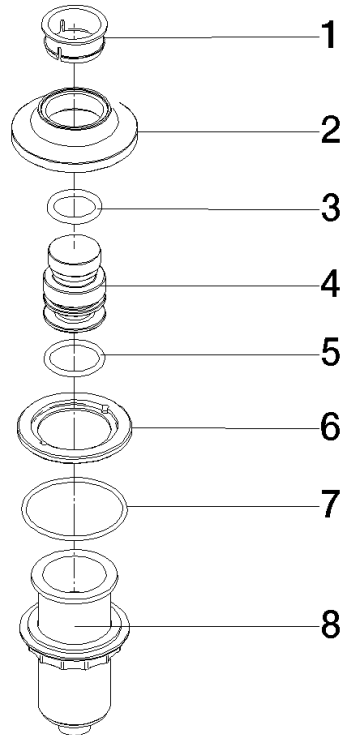

Mehr Informationen unter www.insinkerator.com

	Platin gebürstet	10 713 809-06
	Chrom	10 713 809-00
	Platin	10 713 809-08
	Messing (23kt Gold)	10 713 809-09
	Dark Chrome	10 713 809-19
	Messing gebürstet (23kt Gold)	10 713 809-28
	Schwarz matt	10 713 809-33
	Champagne gebürstet (22kt Gold)	10 713 809-46
	Champagne (22kt Gold)	10 713 809-47
	Chrom gebürstet (Edelstahl-Look)	10 713 809-93
	Dark Platinum gebürstet	10 713 809-99

10 713 809

mm [inches]

10 713 809

Produktversion ab 7/1/2023

Ersatzteile für die
anderen
Oberflächenvarianten
finden Sie hier:
Chrom

VAIA AIR SWITCH Bedienknopf - Platin gebürstet

VAIA

10 713 809

Ersatzteilstückliste

Produktversion ab 7/1/2023

Nr.	Artikelnummer	Benennung	Verbaumenge	Lieferzeit
	09 28 10 141 90	Huelse	8	2