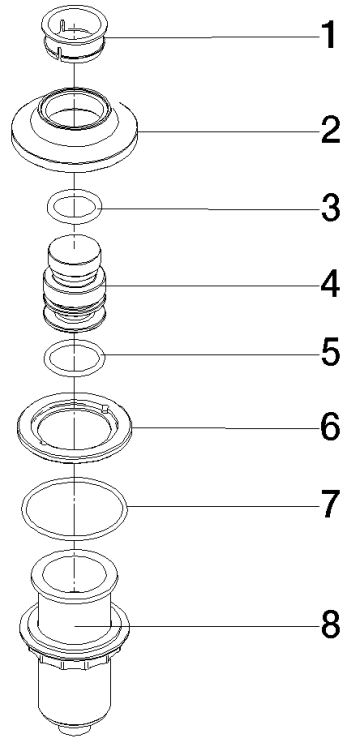

Mehr Informationen unter www.insinkerator.com

	Platin	10 713 809-08
	Chrom	10 713 809-00
	Platin gebürstet	10 713 809-06
	Messing (23kt Gold)	10 713 809-09
	Dark Chrome	10 713 809-19
	Messing gebürstet (23kt Gold)	10 713 809-28
	Schwarz matt	10 713 809-33
	Champagne gebürstet (22kt Gold)	10 713 809-46
	Champagne (22kt Gold)	10 713 809-47
	Chrom gebürstet (Edelstahl-Look)	10 713 809-93
	Dark Platinium gebürstet	10 713 809-99

10 713 809

mm [inches]

10 713 809

Produktversion ab 7/1/2023

Ersatzteile für die
anderen
Oberflächenvarianten
finden Sie hier:
Chrom

10 713 809

Ersatzteilstückliste

Produktversion ab 7/1/2023

Nr.	Artikelnummer	Benennung	Verbaumenge	Lieferzeit
	09 28 10 141 90	Huelse	8	2