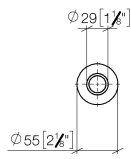

10 713 809

mm [inches]

10 713 809

Produktversion ab 7/1/2023

Ersatzteile für die
anderen
Oberflächenvarianten
finden Sie hier:
Chrom

10 713 809

Ersatzteilstückliste

Produktversion ab 7/1/2023