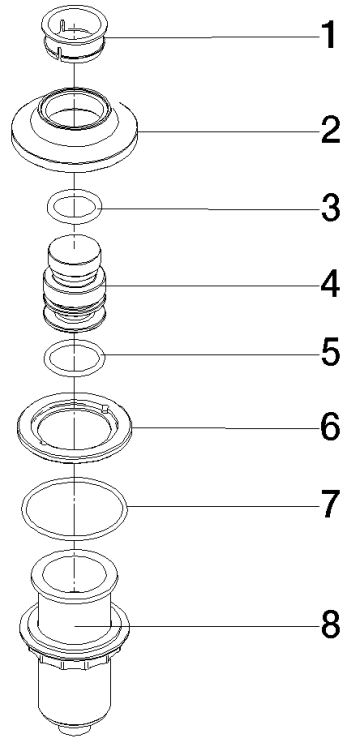

Mehr Informationen unter www.insinkerator.com

	Messing (23kt Gold)	10 713 809-09
	Chrom	10 713 809-00
	Platin gebürstet	10 713 809-06
	Platin	10 713 809-08
	Dark Chrome	10 713 809-19
	Messing gebürstet (23kt Gold)	10 713 809-28
	Schwarz matt	10 713 809-33
	Champagne gebürstet (22kt Gold)	10 713 809-46
	Champagne (22kt Gold)	10 713 809-47
	Chrom gebürstet (Edelstahl-Look)	10 713 809-93
	Dark Platin gebürstet	10 713 809-99

10 713 809

mm [inches]

10 713 809

Produktversion ab 7/1/2023

Ersatzteile für die
anderen
Oberflächenvarianten
finden Sie hier:
Chrom

VAIA AIR SWITCH Bedienknopf - Messing (23kt Gold)

VAIA

10 713 809

Ersatzteilstückliste

Produktversion ab 7/1/2023

Nr.	Artikelnummer	Benennung	Verbaumenge	Lieferzeit
	09 28 10 141 90	Huelse	8	2