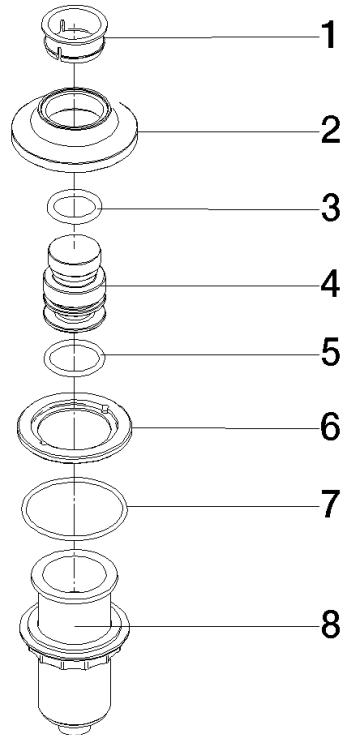

Mehr Informationen unter www.insinkerator.com

	Dark Chrome	10 713 809-19
	Chrom	10 713 809-00
	Platin gebürstet	10 713 809-06
	Platin	10 713 809-08
	Messing (23kt Gold)	10 713 809-09
	Messing gebürstet (23kt Gold)	10 713 809-28
	Schwarz matt	10 713 809-33
	Champagne gebürstet (22kt Gold)	10 713 809-46
	Champagne (22kt Gold)	10 713 809-47
	Chrom gebürstet (Edelstahl-Look)	10 713 809-93
	Dark Platinum gebürstet	10 713 809-99

10 713 809

mm [inches]

10 713 809

Produktversion ab 7/1/2023

Ersatzteile für die
anderen
Oberflächenvarianten
finden Sie hier:
Chrom

VAIA AIR SWITCH Bedienknopf - Dark Chrome

VAIA

10 713 809

Ersatzteilstückliste

Produktversion ab 7/1/2023

Nr.	Artikelnummer	Benennung	Verbaumenge	Lieferzeit
	09 28 10 141 90	Huelse	8	2