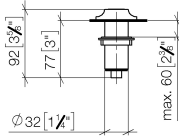

10 713 809

mm [inches]

10 713 809

Produktversion ab 7/1/2023

Ersatzteile für die
anderen
Oberflächenvarianten
finden Sie hier:
Chrom

VAIA AIR SWITCH Bedienknopf - Dark Chrome

VAIA

10 713 809