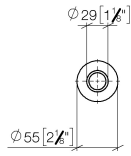

10 713 809

mm [inches]

10 713 809

Produktversion ab 7/1/2023

Ersatzteile für die
anderen
Oberflächenvarianten
finden Sie hier:
Chrom

VAIA AIR SWITCH Bedienknopf - Dark Chrome

VAIA

10 713 809