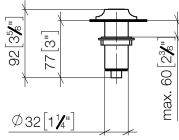

10 713 809

mm [inches]

10 713 809

Produktversion ab 7/1/2023

Ersatzteile für die
anderen
Oberflächenvarianten
finden Sie hier:
Chrom

VAIA AIR SWITCH Bedienknopf - Schwarz matt

VAIA

10 713 809