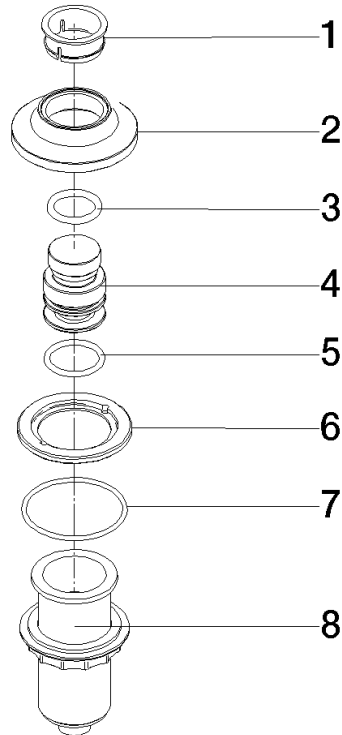

Mehr Informationen unter www.insinkerator.com

	Schwarz matt	10 713 809-33
	Chrom	10 713 809-00
	Platin gebürstet	10 713 809-06
	Platin	10 713 809-08
	Messing (23kt Gold)	10 713 809-09
	Dark Chrome	10 713 809-19
	Messing gebürstet (23kt Gold)	10 713 809-28
	Champagne gebürstet (22kt Gold)	10 713 809-46
	Champagne (22kt Gold)	10 713 809-47
	Chrom gebürstet (Edelstahl-Look)	10 713 809-93
	Dark Platinum gebürstet	10 713 809-99

10 713 809

mm [inches]

10 713 809

Produktversion ab 7/1/2023

Ersatzteile für die
anderen
Oberflächenvarianten
finden Sie hier:
Chrom

VAIA AIR SWITCH Bedienknopf - Schwarz matt

VAIA

10 713 809

Ersatzteilstückliste

Produktversion ab 7/1/2023

Nr.	Artikelnummer	Benennung	Verbaumenge	Lieferzeit
	09 28 10 141 90	Huelse	8	2