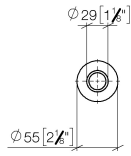

10 713 809

mm [inches]

10 713 809

Produktversion ab 7/1/2023

Ersatzteile für die
anderen
Oberflächenvarianten
finden Sie hier:
Chrom

VAIA AIR SWITCH Bedienknopf - Schwarz matt

VAIA

10 713 809