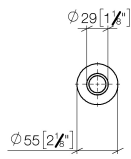

10 713 809

mm [inches]

10 713 809

Produktversion ab 7/1/2023

Ersatzteile für die
anderen
Oberflächenvarianten
finden Sie hier:
Chrom

VAIA AIR SWITCH Bedienknopf - Champagne gebürstet (22kt Gold)

VAIA

10 713 809