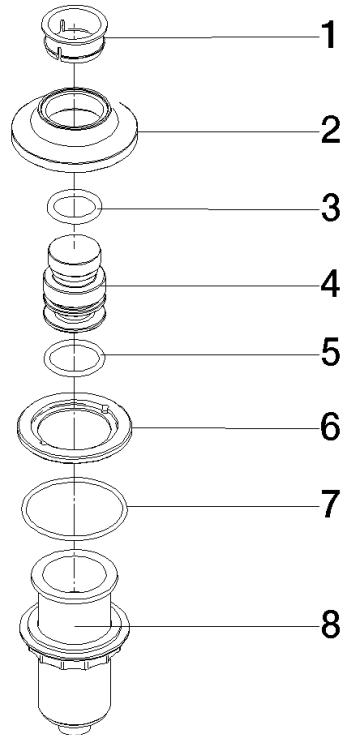

Mehr Informationen unter www.insinkerator.com

	Champagne gebürstet (22kt Gold)	10 713 809-46
	Chrom	10 713 809-00
	Platin gebürstet	10 713 809-06
	Platin	10 713 809-08
	Messing (23kt Gold)	10 713 809-09
	Dark Chrome	10 713 809-19
	Messing gebürstet (23kt Gold)	10 713 809-28
	Schwarz matt	10 713 809-33
	Champagne (22kt Gold)	10 713 809-47
	Chrom gebürstet (Edelstahl-Look)	10 713 809-93
	Dark Platinum gebürstet	10 713 809-99

10 713 809

mm [inches]

10 713 809

Produktversion ab 7/1/2023

Ersatzteile für die
anderen
Oberflächenvarianten
finden Sie hier:
Chrom

VAIA AIR SWITCH Bedienknopf - Champagne gebürstet (22kt Gold)

VAIA

10 713 809

Ersatzteilstückliste

Produktversion ab 7/1/2023

Nr.	Artikelnummer	Benennung	Verbaumenge	Lieferzeit
	09 28 10 141 90	Huelse	8	2