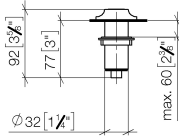

10 713 809

mm [inches]

10 713 809

Produktversion ab 7/1/2023

Ersatzteile für die
anderen
Oberflächenvarianten
finden Sie hier:
Chrom

VAIA AIR SWITCH Bedienknopf - Champagne gebürstet (22kt Gold)

VAIA

10 713 809