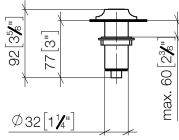

10 713 809

mm [inches]

10 713 809

Produktversion ab 7/1/2023

Ersatzteile für die
anderen
Oberflächenvarianten
finden Sie hier:
Chrom

VAIA AIR SWITCH Bedienknopf - Champagne (22kt Gold)

VAIA

10 713 809