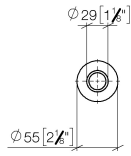

10 713 809

mm [inches]

10 713 809

Produktversion ab 7/1/2023

Ersatzteile für die
anderen
Oberflächenvarianten
finden Sie hier:
Chrom

VAIA AIR SWITCH Bedienknopf - Champagne (22kt Gold)

VAIA

10 713 809