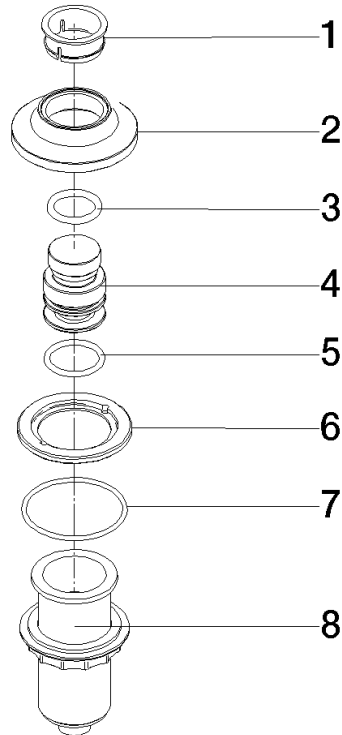

Mehr Informationen unter www.insinkerator.com

	Champagne (22kt Gold)	10 713 809-47
	Chrom	10 713 809-00
	Platin gebürstet	10 713 809-06
	Platin	10 713 809-08
	Messing (23kt Gold)	10 713 809-09
	Dark Chrome	10 713 809-19
	Messing gebürstet (23kt Gold)	10 713 809-28
	Schwarz matt	10 713 809-33
	Champagne gebürstet (22kt Gold)	10 713 809-46
	Chrom gebürstet (Edelstahl-Look)	10 713 809-93
	Dark Platin gebürstet	10 713 809-99

10 713 809

mm [inches]

10 713 809

Produktversion ab 7/1/2023

Ersatzteile für die
anderen
Oberflächenvarianten
finden Sie hier:
Chrom

VAIA AIR SWITCH Bedienknopf - Champagne (22kt Gold)

VAIA

10 713 809

Ersatzteilstückliste

Produktversion ab 7/1/2023

Nr.	Artikelnummer	Benennung	Verbaumenge	Lieferzeit
	09 28 10 141 90	Huelse	8	2