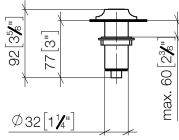

10 713 809

mm [inches]

10 713 809

Produktversion ab 7/1/2023

Ersatzteile für die
anderen
Oberflächenvarianten
finden Sie hier:
Chrom

VAIA AIR SWITCH Bedienknopf - Dark Platinum gebürstet

VAIA

10 713 809