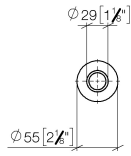

10 713 809

mm [inches]

10 713 809

Produktversion ab 7/1/2023

Ersatzteile für die
anderen
Oberflächenvarianten
finden Sie hier:
Chrom

VAIA AIR SWITCH Bedienknopf - Dark Platinum gebürstet

VAIA

10 713 809