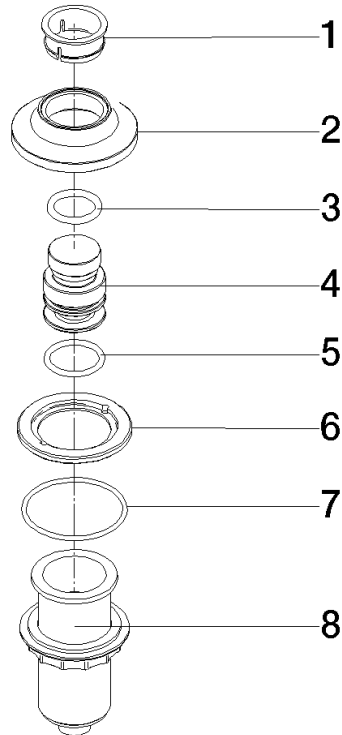

Mehr Informationen unter www.insinkerator.com

	Dark Platinum gebürstet	10 713 809-99
	Chrom	10 713 809-00
	Platin gebürstet	10 713 809-06
	Platin	10 713 809-08
	Messing (23kt Gold)	10 713 809-09
	Dark Chrome	10 713 809-19
	Messing gebürstet (23kt Gold)	10 713 809-28
	Schwarz matt	10 713 809-33
	Champagne gebürstet (22kt Gold)	10 713 809-46
	Champagne (22kt Gold)	10 713 809-47
	Chrom gebürstet (Edelstahl-Look)	10 713 809-93

10 713 809

mm [inches]

10 713 809

Produktversion ab 7/1/2023

Ersatzteile für die
anderen
Oberflächenvarianten
finden Sie hier:
Chrom

VAIA AIR SWITCH Bedienknopf - Dark Platinum gebürstet

VAIA

10 713 809

Ersatzteilstückliste

Produktversion ab 7/1/2023

Nr.	Artikelnummer	Benennung	Verbaumenge	Lieferzeit
	09 28 10 141 90	Huelse	8	2