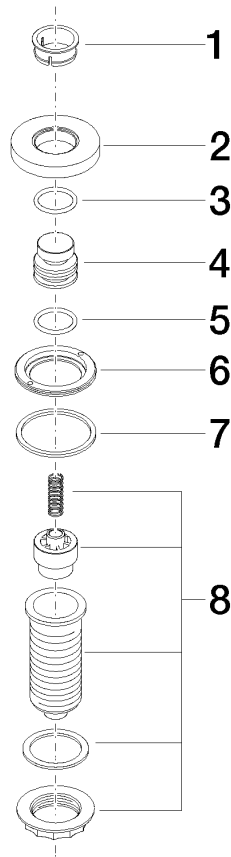

	Platin gebürstet	10 713 970-06
	Chrom	10 713 970-00
	Platin	10 713 970-08
	Messing (23kt Gold)	10 713 970-09
	Dark Chrome	10 713 970-19
	Messing gebürstet (23kt Gold)	10 713 970-28
	Schwarz matt	10 713 970-33
	Champagne gebürstet (22kt Gold)	10 713 970-46
	Champagne (22kt Gold)	10 713 970-47
	Chrom gebürstet (Edelstahl-Look)	10 713 970-93
	Dark Platin gebürstet	10 713 970-99

10 713 970

mm [inches]

10 713 970

Ersatzteile für die  
anderen  
Oberflächenvarianten  
finden Sie hier:  
Chrom

# AIR SWITCH Bedienknopf - Platin gebürstet

ELIO

10 713 970

## Ersatzteilstückliste

Nr.	Artikelnummer	Benennung	Verbaumenge	Lieferzeit
	09 28 10 141 90	Huelse	8	2